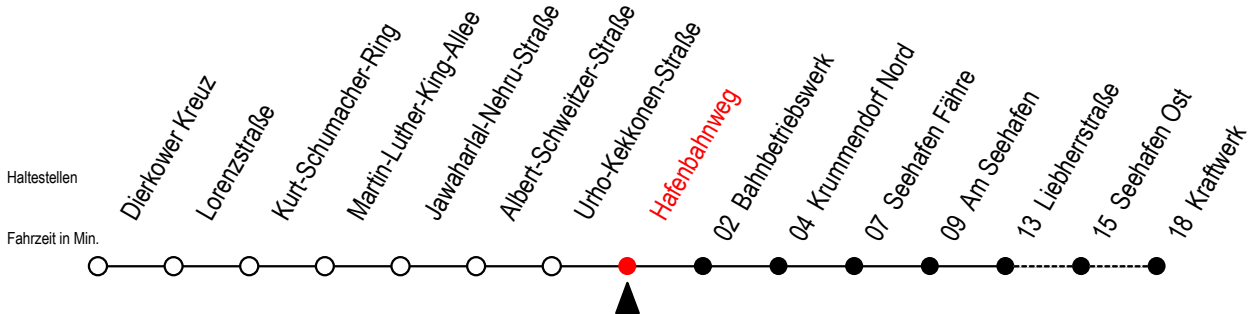

# 19 Hafenbahnweg

Gültig ab 03.09.2022

Alle Angaben ohne Gewähr

Richtung: Liebherrstraße - mit Fahrten zum Kraftwerk

Bitte beachten Sie auch die Linie 49

## Uhr Montag - Donnerstag

F = fährt bis Seehafen Fähre

K = fährt bis Kraftwerk