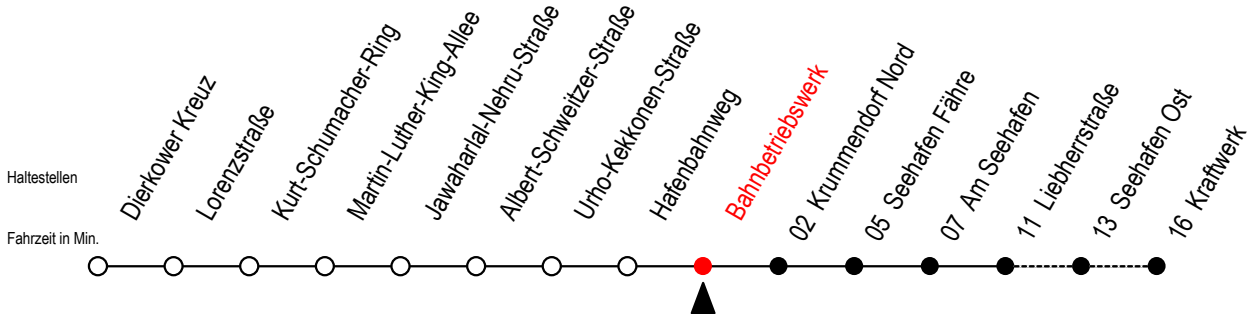

# 19 Bahnbetriebswerk

Gültig ab 03.09.2022

Alle Angaben ohne Gewähr

Richtung: Liebherrstraße - mit Fahrten zum Kraftwerk

Bitte beachten Sie auch die Linie 49

## Uhr Montag - Donnerstag

F = fährt bis Seehafen Fähre

K = fährt bis Kraftwerk