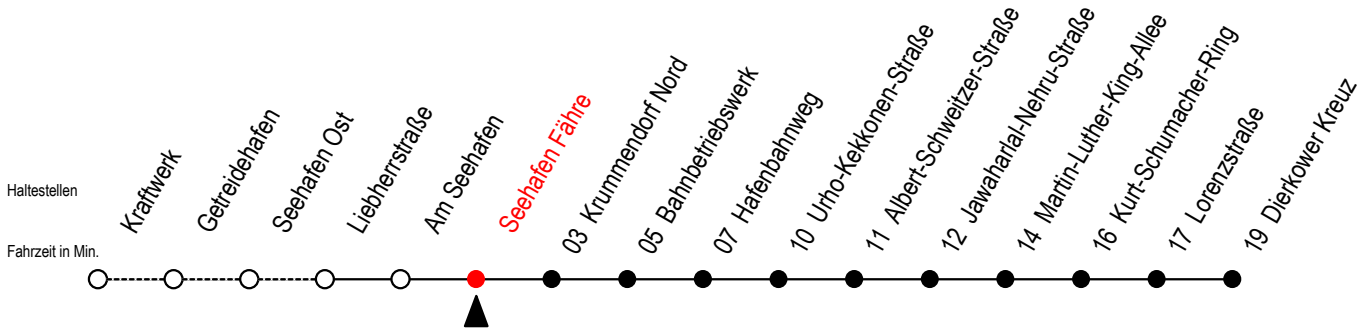

19 Seehafen Fähre

Gültig ab 03.09.2022

Alle Angaben ohne Gewähr

Richtung: Dierkower Kreuz

Bitte beachten Sie auch die Linie 49

Uhr Montag - Freitag

| | | |
|----|----|----|
| 5 | 17 | |
| 6 | 01 | |
| 7 | 01 | |
| 8 | 01 | 46 |
| 9 | 01 | |
| 10 | 01 | |
| 11 | 01 | |
| 12 | 01 | |
| 13 | 01 | |
| 14 | 01 | |
| 15 | 01 | |
| 16 | 01 | |
| 17 | 01 | |
| 18 | 01 | |
| 19 | 01 | 27 |