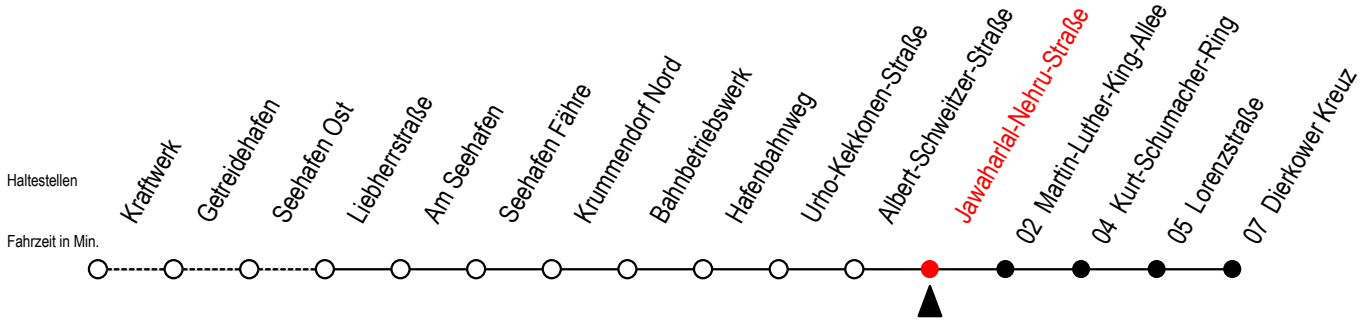

19 Jawaharlal-Nehru-Straße

Gültig ab 03.09.2022

Alle Angaben ohne Gewähr

Richtung: Dierkower Kreuz

Bitte beachten Sie auch die Linie 49

Uhr Montag - Freitag

5	28
6	12
7	12
8	12 57
9	12
10	12
11	12
12	12
13	12
14	12
15	12
16	12
17	12
18	12
19	12 38