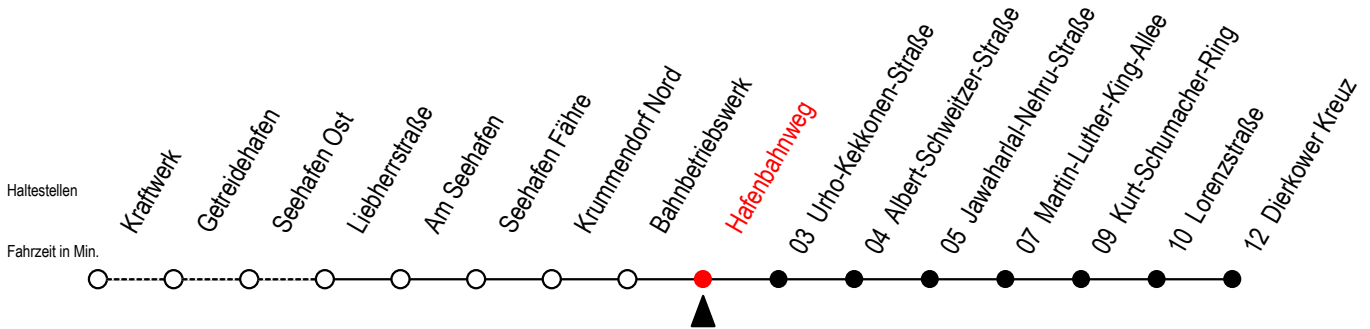

19 Hafenbahnweg

Gültig ab 03.09.2022

Alle Angaben ohne Gewähr

Richtung: Dierkower Kreuz

Bitte beachten Sie auch die Linie 49

Uhr Montag - Freitag

| | |
|----|-------|
| 5 | 23 |
| 6 | 07 |
| 7 | 07 |
| 8 | 07 52 |
| 9 | 07 |
| 10 | 07 |
| 11 | 07 |
| 12 | 07 |
| 13 | 07 |
| 14 | 07 |
| 15 | 07 |
| 16 | 07 |
| 17 | 07 |
| 18 | 07 |
| 19 | 07 33 |