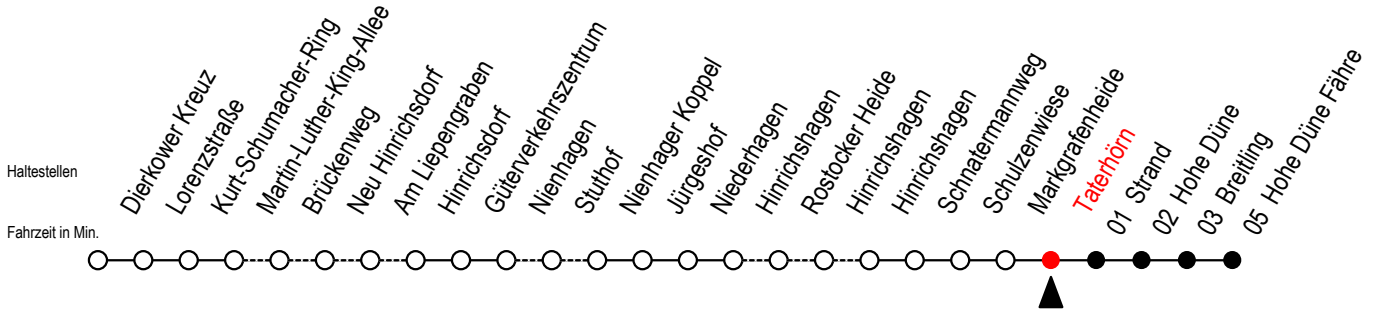

18 Taterhörn

Gültig ab 03.01.2023

Alle Angaben ohne Gewähr

Richtung: Hohe Düne Fähre

bitte auch Linie 17 beachten

Uhr Montag - Freitag

4	20
5	--
6	10
7	00
8	00
9	00
10	00
11	00
12	00
13	00
14	00
15	00
16	00
17	00
18	00
19	00
20	00
22	20

Uhr Samstag - Sonntag - Feiertag

4	--
5	20
6	--
7	--
8	00 ^S
9	00
10	00 20 ^F
11	00
12	00
13	00
14	00
15	00
16	00
17	00
18	00
19	00
20	00
22	20

F = fährt vom 01.07. bis 27.08.2023

S = fährt am Samstag - nicht Sonn - und Feiertag