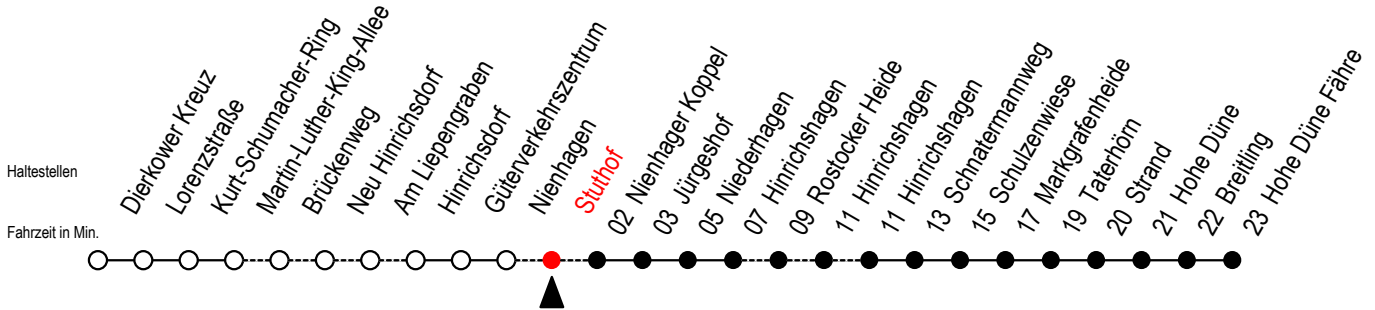

18 Stuthof

Gültig ab 03.01.2023

Alle Angaben ohne Gewähr

Richtung: Hohe Düne Fähre

Uhr Montag - Freitag

7	--
8	45
9	--
10	45
11	--
12	45
13	45
14	45
15	45
17	--
18	45
19	45
22	06

Uhr Samstag - Sonntag - Feiertag

7	45 ^S
8	--
9	45
10	--
11	45
12	--
13	45
14	--
15	45
17	45
18	--
19	45
22	06

S = fährt am Samstag - nicht Sonn - und Feiertag