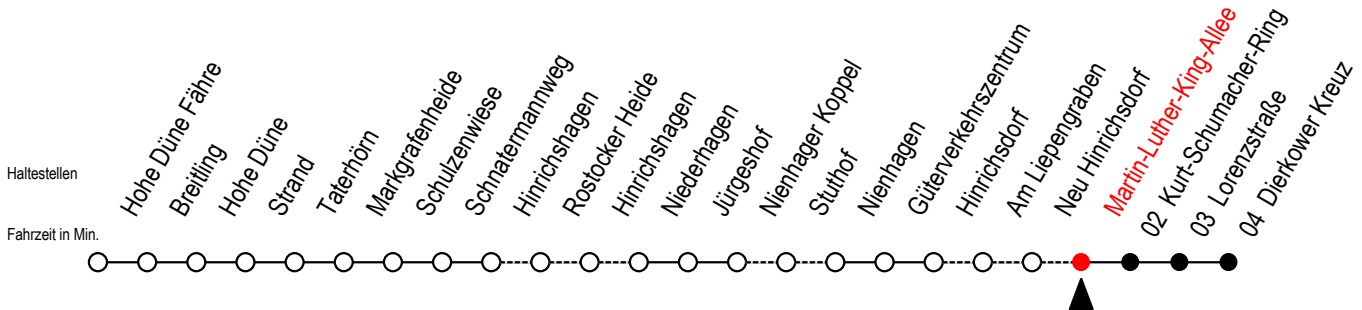

18 Martin-Luther-King-Allee

Gültig ab 03.01.2023

Alle Angaben ohne Gewähr

Richtung: Dierkower Kreuz

bitte auch Linie 16 beachten

Uhr Montag - Freitag

6	13
7	18
8	16
9	18
10	16
11	18
12	16
13	19
14	19
15	19
16	19
17	19
18	19
19	20
20	16
22	16
0	33

Uhr Samstag - Sonntag - Feiertag

6	--
7	--
8	18 ^S
9	16
10	18
11	16
12	18
13	16
14	18
15	16
16	18
17	16
18	18
19	16 56 ^F
20	18
22	13
0	33

F = fährt vom 01.07. bis 27.08.2023

S = fährt am Samstag - nicht Sonn - und Feiertag