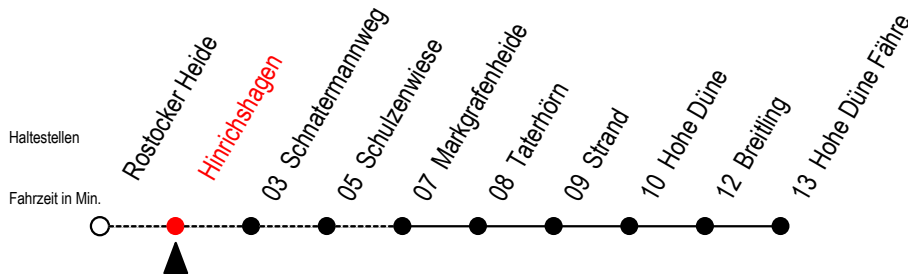

17 Hinrichshagen

Gültig ab 03.01.2023

Alle Angaben ohne Gewähr

Richtung: Hohe Düne Fähre

Bitte beachten Sie auch die Linie 18

Uhr Montag - Freitag

6	32
8	--
13	22
15	22

Uhr Samstag

6	32 [#]
8	--
13	--
15	--

Uhr Sonntag - Feiertag

6	32 [#]
8	12 [#]
13	--
15	--

= Fahren bei Bedarf zwischen Rostocker Heide und Markgrafenheide
Fahren bei Bedarf - bitte bis spätestens 30 Min. vor der Abfahrt unter