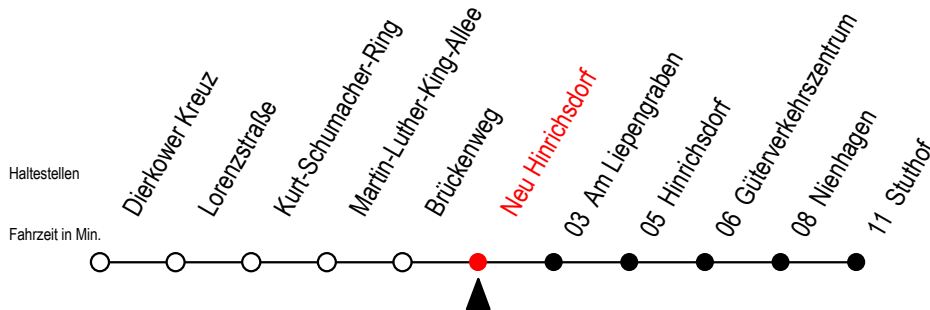

16 Neu Hinrichsdorf

Gültig ab 03.01.2023

Alle Angaben ohne Gewähr

Richtung: Stuthof

Bitte beachten Sie auch Linie 18

Uhr Montag - Freitag

5	15
6	16
7	16
13	13
14	13
15	13
16	13
17	13
20	40
22	40
23	54 ^T

Uhr Samstag - Sonntag - Feiertag

5	--
6	43 ^{XN}
7	--
13	--
14	--
15	--
16	--
17	--
20	41 ^N
22	41 ^N
23	54 ^T

N = fährt nicht über Am Liepengraben und Brückenweg
X = fährt am Samstag - nicht Sonntag / Feiertag

T = fährt als Abruf-Linien-Taxi - bitte Hinweis beachten

Abruf-Linien-Taxi bitte bis spätestens 30 Min.
vor Abfahrt unter RSAG Tel. 0381/8021900 bestellen!