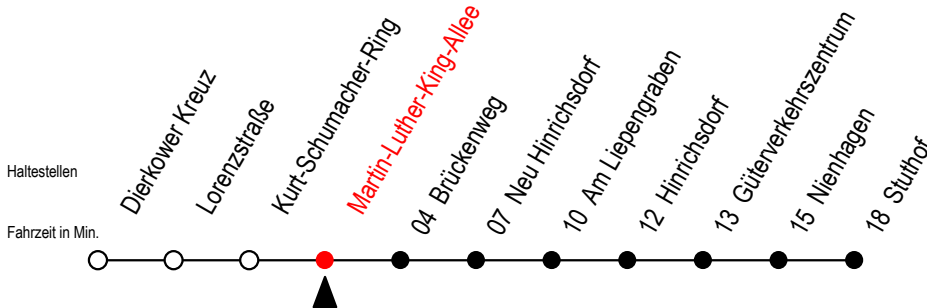

16 Martin-Luther-King-Allee

Gültig ab 03.01.2023

Alle Angaben ohne Gewähr

Richtung: Stuthof

Bitte beachten Sie auch Linie 18

Uhr Montag - Freitag

5	11 ^B
6	09
7	09
13	09 ^B
14	09 ^B
15	09 ^B
16	09 ^B
17	09 ^B
20	37 ^B
22	37 ^B
23	51 ^{BT}

Uhr Samstag - Sonntag - Feiertag

5	--
6	40 ^{XN}
7	--
13	--
14	--
15	--
16	--
17	--
20	38 ^N
22	38 ^N
23	51 ^{BT}

B = fährt nicht über Brückenweg

N = fährt nicht über Am Liepengraben und Brückenweg

T = fährt als Abruf-Linien-Taxi - bitte Hinweis beachten

X = fährt am Samstag - nicht Sonntag / Feiertag

Abruf-Linien-Taxi bitte bis spätestens 30 Min.
vor Abfahrt unter RSAG Tel. 0381/8021900 bestellen!