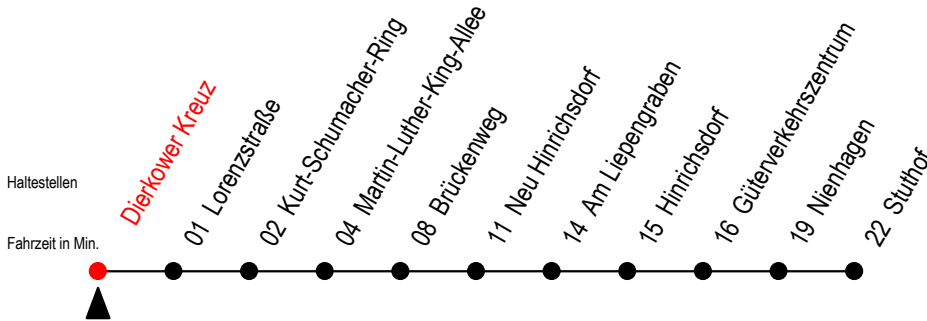

16 Dierkower Kreuz

Gültig ab 03.01.2023

Alle Angaben ohne Gewähr

Richtung: Stuthof

Bitte beachten Sie auch Linie 18

Uhr Montag - Freitag

5	07 ^B
6	05
7	05
13	05 ^B
14	05 ^B
15	05 ^B
16	05 ^B
17	05 ^B
20	34 ^B
22	34 ^B
23	48 ^{BT}

Uhr Samstag - Sonntag - Feiertag

5	--
6	36 ^{XN}
7	--
13	--
14	--
15	--
16	--
17	--
20	34 ^N
22	34 ^N
23	48 ^{BT}

B = fährt nicht über Brückenweg

T = fährt als Abruf-Linien-Taxi - bitte Hinweis beachten

N = fährt nicht über Am Liepengraben und Brückenweg

X = fährt am Samstag - nicht Sonntag / Feiertag

Abruf-Linien-Taxi bitte bis spätestens 30 Min.
vor Abfahrt unter RSAG Tel. 0381/8021900 bestellen!