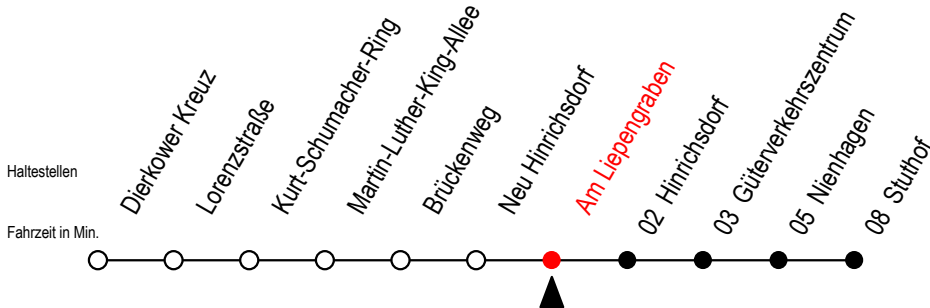

# 16 Am Liepengraben

Gültig ab 03.01.2023

Alle Angaben ohne Gewähr

Richtung: Stuthof

Bitte beachten Sie auch Linie 18

## Uhr Montag - Freitag

5	17
6	19
7	19
13	15
14	15
15	15
16	15
17	15
20	43
22	43
23	57 <sup>T</sup>

## Uhr Samstag - Sonntag - Feiertag

5	--
6	--
7	--
13	--
14	--
15	--
16	--
17	--
20	--
22	--
23	57 <sup>T</sup>

T = fährt als Abruf-Linien-Taxi - bitte Hinweis beachten

Abruf-Linien-Taxi bitte bis spätestens 30 Min. vor Abfahrt unter RSAG Tel. 0381/8021900 bestellen!