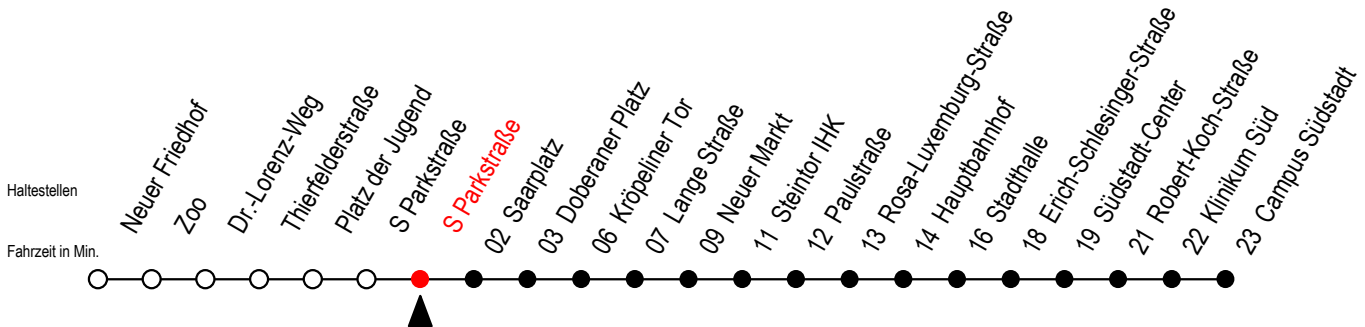

Gültig ab 10.06.2022

Alle Angaben ohne Gewähr

Richtung: Campus Südstadt

Uhr Mo. - Fr.			Uhr Mo. - Fr. [WSW]*			Uhr Samstag		Uhr Sonntag - Feiertag	
4	24	54	4	24	54	4	--	4	--
5	24	54	5	24	54	5	--	5	--
6	22	42	6	24	54	6	24 54	6	--
7	02	22 42	7	24	54	7	24 54	7	54
8	02	22 42	8	24	54	8	24 54	8	24 53
9	02	22 42	9	22	42	9	24 54	9	23 53
10	02	22 42	10	02	22 42	10	24 54	10	23 53
11	02	22 42	11	02	22 42	11	24 54	11	23 53
12	02	22 42	12	02	22 42	12	24 54	12	23 53
13	02	22 42	13	02	22 42	13	24 54	13	23 53
14	02	22 42	14	02	22 42	14	24 54	14	23 53
15	02	22 42	15	02	22 42	15	24 54	15	23 53
16	02	22 42	16	02	22 42	16	24 54	16	23 53
17	02	22 42	17	02	22 42	17	24 54	17	23 53
18	02	24 54	18	02	24 54	18	24 54	18	23 53
19	04 ^E	24 54	19	04 ^E	24 54	19	24 54	19	23 53
20	24	54	20	24	54	20	24 54	20	23 54
21	24	54	21	24	54	21	24 54	21	24 54
22	24	54	22	24	54	22	24 54	22	24 54
23	24	54 ^E	23	24	54 ^E	23	24 54 ^E	23	24 54 ^E
0	24 ^E		0	24 ^E		0	24 ^E	0	24 ^E

E = fährt ab Doberaner Platz (Ersatz Hast.) bis Heinrich-Schütz-Str.

*WSW= fährt in den Winter-, Sommer- und Weihnachtsferien
Ferienzeiten siehe Infoblatt

Servicetelefon: 0381 / 8021900