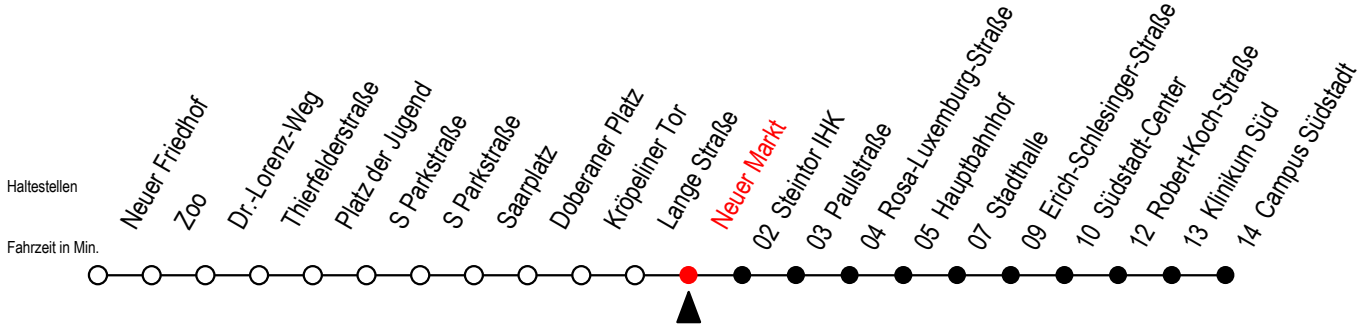

Gültig ab 10.06.2022

Alle Angaben ohne Gewähr

Richtung: Campus Südstadt

Uhr Mo. - Fr.		Uhr Mo. - Fr. [WSW]*		Uhr Samstag		Uhr Sonntag - Feiertag	
3	49	3	49	3	--	3	--
4	09 36	4	09 36	4	--	4	--
5	06 18 36	5	06 18 36	5	40	5	--
6	03 13 31 51	6	03 33	6	10 36	6	--
7	11 31 51	7	03 33	7	06 36	7	39
8	11 31 51	8	03 33	8	06 36	8	06 36
9	11 31 51	9	03 13 31 51	9	06 17 36	9	06 36
10	11 31 51	10	11 31 51	10	03 33	10	06 36
11	11 31 51	11	11 31 51	11	03 33	11	06 36
12	11 31 51	12	11 31 51	12	03 33	12	06 36
13	11 31 51	13	11 31 51	13	03 33	13	06 36
14	11 31 51	14	11 31 51	14	03 33	14	06 36
15	11 31 51	15	11 31 51	15	03 33	15	06 36
16	11 31 51	16	11 31 51	16	03 33	16	06 36
17	11 31 51	17	11 31 51	17	03 33	17	06 36
18	11 33	18	11 33	18	03 33	18	06 36
19	03 33	19	03 33	19	03 33	19	06 36
20	03 33	20	03 33	20	03 33	20	06 36
21	06 36	21	06 36	21	06 36	21	06 36
22	06 36	22	06 36	22	06 36	22	06 36
23	06 36	23	06 36	23	06 36	23	06 36

\*WSW= fährt in den Winter-, Sommer- und Weihnachtsferien  
Ferienzeiten siehe Infoblatt