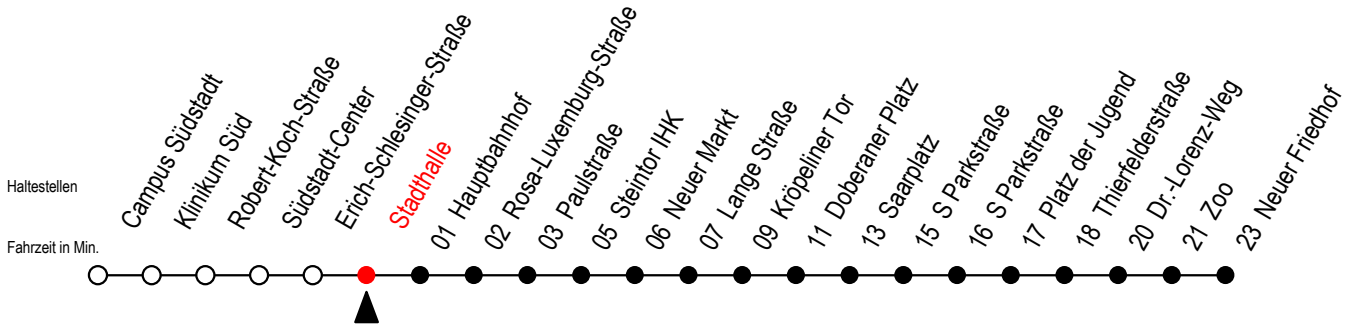

## Richtung: Neuer Friedhof

Uhr Mo. - Fr.			Uhr Mo. - Fr. [WSW]*			Uhr Samstag			Uhr Sonntag - Feiertag		
4	15	43	4	15	43	4	--	4	--		
5	13	46	5	13	46	5	--	5	--		
6	16	40	6	16	46	6	15 45	6	--		
7	00	20 40	7	16	46	7	15 45	7	--		
8	00	20 40	8	16	46	8	13 43	8	12 42		
9	00	20 40	9	16	40	9	13 46	9	12 42		
10	00	20 40	10	00	20 40	10	16 46	10	12 42		
11	00	20 40	11	00	20 40	11	16 46	11	12 42		
12	00	20 40	12	00	20 40	12	16 46	12	12 42		
13	00	20 40	13	00	20 40	13	16 46	13	12 42		
14	00	20 40	14	00	20 40	14	16 46	14	12 42		
15	00	20 40	15	00	20 40	15	16 46	15	12 42		
16	00	20 40	16	00	20 40	16	16 46	16	12 42		
17	00	20 40	17	00	20 40	17	16 46	17	12 42		
18	00	20 46	18	00	20 46	18	16 46	18	12 42		
	52 <sup>E</sup>			52 <sup>E</sup>							
19	16	46	19	16	46	19	16 46	19	12 42		
20	16	43 54 <sup>E</sup>	20	16	43 54 <sup>E</sup>	20	16 43 54 <sup>E</sup>	20	12 43		
21	13	43	21	13	43	21	13 43	21	13 43		
22	15	45	22	15	45	22	15 45	22	15 45		
23	15	45	23	15	45	23	15 45	23	15 45		
0	04 <sup>E</sup>		0	04 <sup>E</sup>		0	04 <sup>E</sup>	0	04 <sup>E</sup>		

E = fährt bis Heinrich-Schütz-Str.

\*WSW= fährt in den Winter-, Sommer- und Weihnachtsferien  
Ferienzeiten siehe Infoblatt

Servicetelefon: 0381 / 8021900