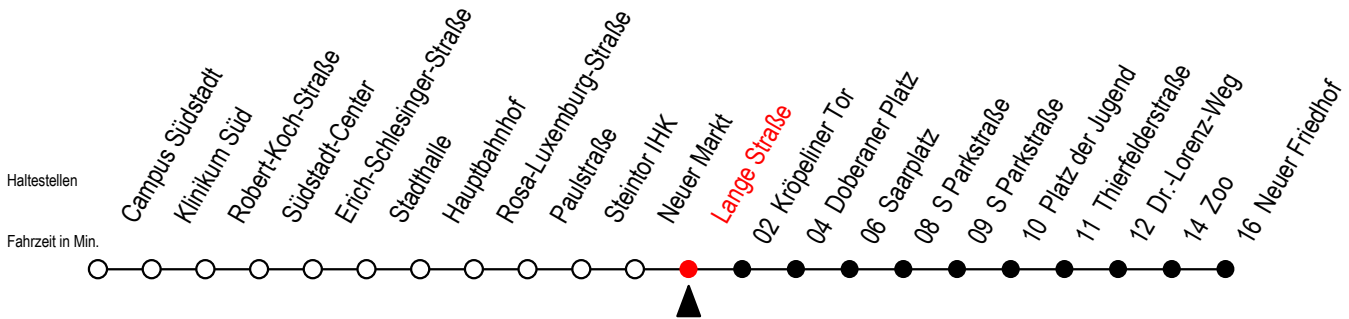

Gültig ab 10.06.2022

Alle Angaben ohne Gewähr

Richtung: Neuer Friedhof

Uhr Mo. - Fr.			Uhr Mo. - Fr. [WSW]*			Uhr Samstag			Uhr Sonntag - Feiertag	
4	23	53	4	23	53	4	--	4	--	
5	23	54	5	23	54	5	--	5	--	
6	24	48	6	24	54	6	23 53	6	--	
7	08 28 48	7	24 54	7	23 53	7	--			
8	08 28 48	8	24 54	8	23 53	8	21 51			
9	08 28 48	9	24 48	9	23 54	9	21 51			
10	08 28 48	10	08 28 48	10	24 54	10	21 51			
11	08 28 48	11	08 28 48	11	24 54	11	21 51			
12	08 28 48	12	08 28 48	12	24 54	12	21 51			
13	08 28 48	13	08 28 48	13	24 54	13	21 51			
14	08 28 48	14	08 28 48	14	24 54	14	21 51			
15	08 28 48	15	08 28 48	15	24 54	15	21 51			
16	08 28 48	16	08 28 48	16	24 54	16	21 51			
17	08 28 48	17	08 28 48	17	24 54	17	21 51			
18	08 28 54	18	08 28 54	18	24 54	18	21 51			
	59 <sup>E</sup>		59 <sup>E</sup>							
19	24 54	19	24 54	19	24 54	19	21 51			
20	24 53	20	24 53	20	24 53	20	21 53			
21	01 <sup>E</sup> 23 53	21	01 <sup>E</sup> 23 53	21	01 <sup>E</sup> 23 53	21	23 53			
22	23 53	22	23 53	22	23 53	22	23 53			
23	23 53	23	23 53	23	23 53	23	23 53			
0	11 <sup>E</sup>	0	11 <sup>E</sup>	0	11 <sup>E</sup>	0	11 <sup>E</sup>			

E = fährt bis Heinrich-Schütz-Str.

\*WSW= fährt in den Winter-, Sommer- und Weihnachtsferien  
Ferienzeiten siehe Infoblatt

Servicetelefon: 0381 / 8021900