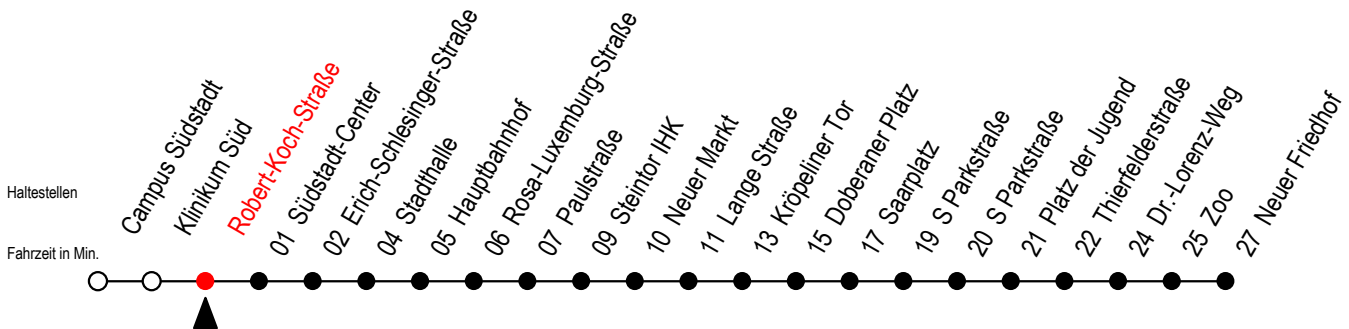

Gültig ab 10.06.2022

Alle Angaben ohne Gewähr

Richtung: Neuer Friedhof

Uhr Mo. - Fr.		Uhr Mo. - Fr. [WSW]*		Uhr Samstag		Uhr Sonntag - Feiertag	
4	12 40	4	12 40	4	--	4	--
5	10 42	5	10 42	5	--	5	--
6	12 36 56	6	12 42	6	12 42	6	--
7	16 36 56	7	12 42	7	12 42	7	--
8	16 36 56	8	12 42	8	10 40	8	08 38
9	16 36 56	9	12 36 56	9	10 42	9	08 38
10	16 36 56	10	16 36 56	10	12 42	10	08 38
11	16 36 56	11	16 36 56	11	12 42	11	08 38
12	16 36 56	12	16 36 56	12	12 42	12	08 38
13	16 36 56	13	16 36 56	13	12 42	13	08 38
14	16 36 56	14	16 36 56	14	12 42	14	08 38
15	16 36 56	15	16 36 56	15	12 42	15	08 38
16	16 36 56	16	16 36 56	16	12 42	16	08 38
17	16 36 56	17	16 36 56	17	12 42	17	08 38
18	16 42 48 <sup>E</sup>	18	16 42 48 <sup>E</sup>	18	12 42	18	08 38
19	12 42	19	12 42	19	12 42	19	08 38
20	12 40 50 <sup>E</sup>	20	12 40 50 <sup>E</sup>	20	12 40 50 <sup>E</sup>	20	08 40
21	10 40	21	10 40	21	10 40	21	10 40
22	12 42	22	12 42	22	12 42	22	12 42
23	12 42	23	12 42	23	12 42	23	12 42
0	01 <sup>E</sup>	0	01 <sup>E</sup>	0	01 <sup>E</sup>	0	01 <sup>E</sup>

<sup>E</sup> = fährt bis Heinrich-Schütz-Str.

\*WSW= fährt in den Winter-, Sommer- und Weihnachtsferien  
Ferienzeiten siehe Infoblatt