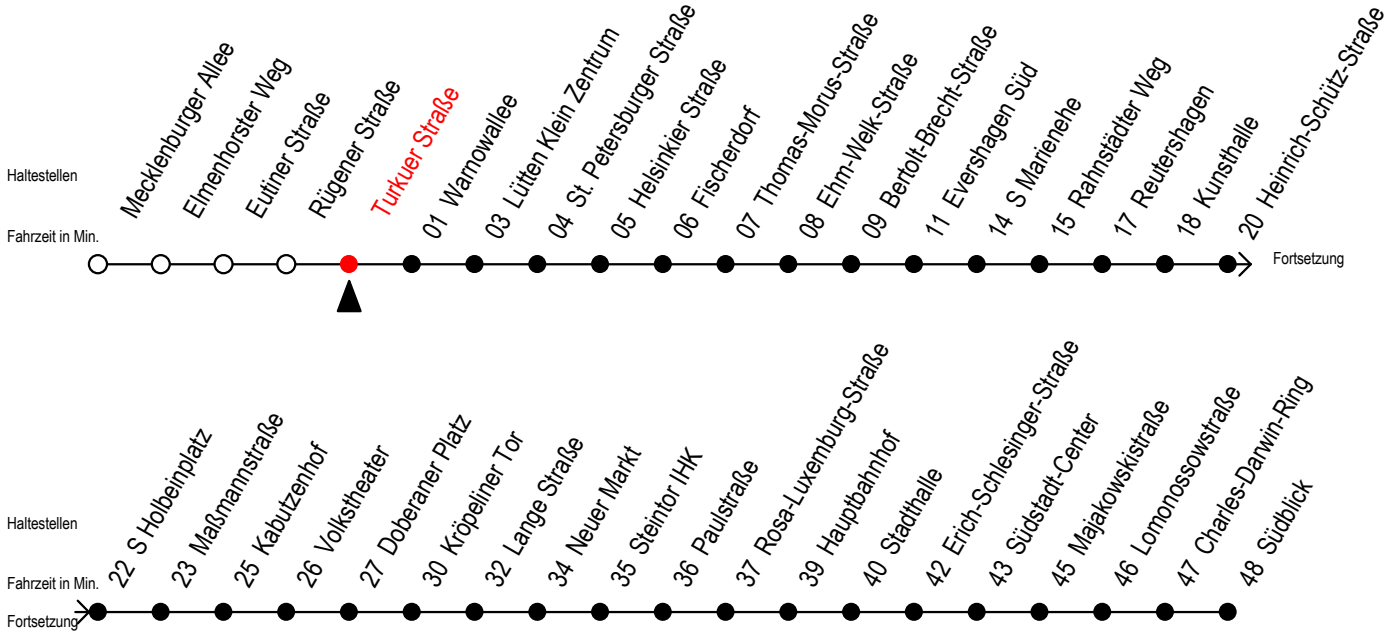

Gültig ab 29.08.2022

Alle Angaben ohne Gewähr

Richtung: Südblick

Uhr Montag - Freitag		Uhr Mo. - Fr. (WSW)*		Uhr Samstag		Uhr Sonntag - Feiertag	
4	18 48	4	18 48	4	--	4	--
5	18 36 51	5	18 36 51	5	48	5	--
6	01 11 21 31 41 51	6	06 21 36 51	6	18 48	6	--
7	01 11 21 31 41 51	7	06 21 36 51	7	18 48	7	46
8	01 11 21 31 41 51	8	06 21 36 51	8	18 48	8	16 46
9	01 11 21 31 41 51	9	01 11 21 31 41	9	21 36 51	9	16 46
10	01 11 21 31 41 51	10	01 11 21 31 41	10	06 21 36 51	10	16 46
11	01 11 21 31 41 51	11	01 11 21 31 41	11	06 21 36 51	11	16 46
12	01 11 21 31 41 51	12	01 11 21 31 41	12	06 21 36 51	12	16 46
13	01 11 21 31 41 51	13	01 11 21 31 41	13	06 21 36 51	13	16 46
14	01 11 21 31 41 51	14	01 11 21 31 41	14	06 21 36 51	14	16 46
15	01 11 21 31 41 51	15	01 11 21 31 41	15	06 21 36 51	15	16 46
16	01 11 21 31 41 51	16	01 11 21 31 41	16	06 21 36 51	16	16 46
17	01 11 21 31 41 51	17	01 11 21 31 41	17	06 21 36 51	17	16 46
18	06 21 36 51	18	06 21 36 51	18	06 21 36 51	18	16 46
19	06 10 <sup>E</sup> 21 36 51	19	06 10 <sup>E</sup> 21 36 51	19	06 21 36 51	19	16 46
20	06 21 48	20	06 21 48	20	06 21 48	20	16 48
21	18 48	21	18 48	21	18 48	21	18 48
22	18 48	22	18 48	22	18 48	22	18 48
23	18 51 56 <sup>E</sup>	23	18 51 56 <sup>E</sup>	23	18 51 56 <sup>E</sup>	23	18 51 56 <sup>E</sup>
0	26 <sup>E</sup> 56 <sup>E</sup>	0	26 <sup>E</sup> 56 <sup>E</sup>	0	26 <sup>E</sup> 56 <sup>E</sup>	0	26 <sup>E</sup> 56 <sup>E</sup>

E = fährt bis Kunsthalle

\* fährt in den Weihnachts-, Winter u. Sommerferien  
Ferientermine siehe Infoblatt