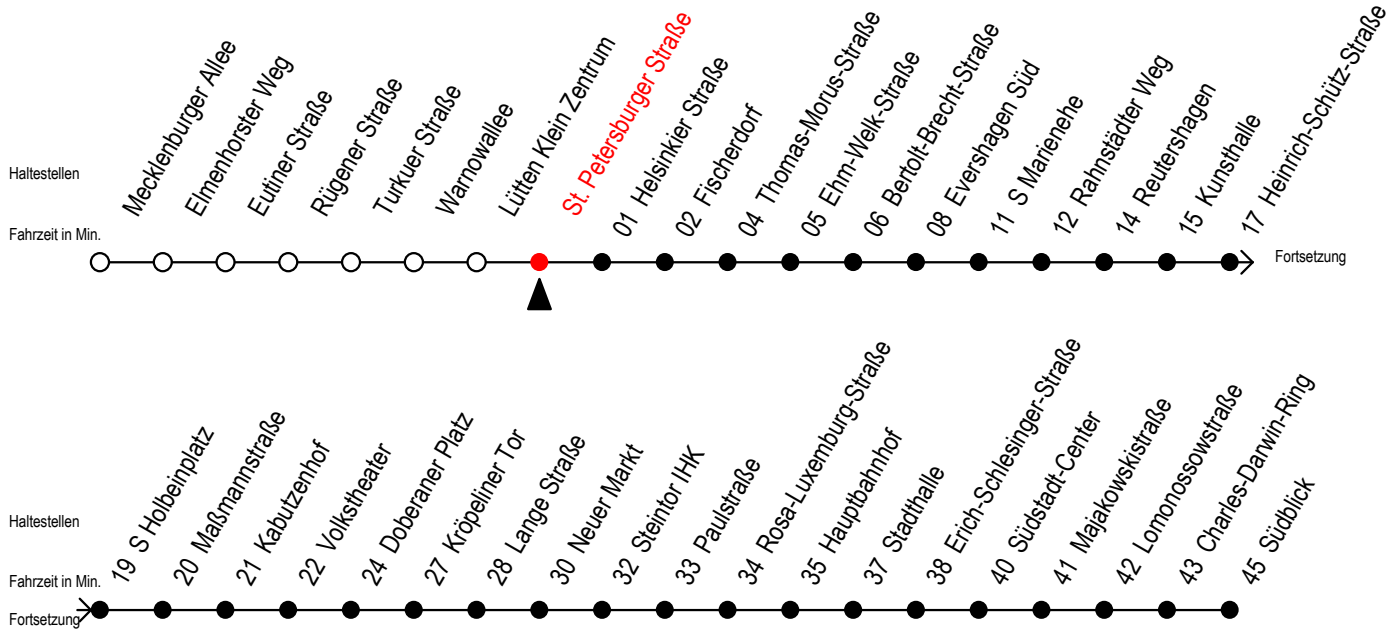

Gültig ab 29.08.2022

Alle Angaben ohne Gewähr

Richtung: Südblick

Uhr Montag - Freitag						Uhr Mo. - Fr. (WSW)*						Uhr Samstag						Uhr Sonntag - Feiertag					
4	21	51				4	21	51				4	--				4	--					
5	21	39	54			5	21	39	54			5	51				5	--					
6	04	14	24	34	44	54	6	09	24	39	54	6	21	51			6	--					
7	04	14	24	34	44	54	7	09	24	39	54	7	21	51			7	49					
8	04	14	24	34	44	54	8	09	24	39	54	8	21	51			8	19	49				
9	04	14	24	34	44	54	9	04	14	24	34	44	9	24	39	54	9	19	49				
10	04	14	24	34	44	54	10	04	14	24	34	44	10	09	24	39	54	10	19	49			
11	04	14	24	34	44	54	11	04	14	24	34	44	11	09	24	39	54	11	19	49			
12	04	14	24	34	44	54	12	04	14	24	34	44	12	09	24	39	54	12	19	49			
13	04	14	24	34	44	54	13	04	14	24	34	44	13	09	24	39	54	13	19	49			
14	04	14	24	34	44	54	14	04	14	24	34	44	14	09	24	39	54	14	19	49			
15	04	14	24	34	44	54	15	04	14	24	34	44	15	09	24	39	54	15	19	49			
16	04	14	24	34	44	54	16	04	14	24	34	44	16	09	24	39	54	16	19	49			
17	04	14	24	34	44	54	17	04	14	24	34	44	17	09	24	39	54	17	19	49			
18	09	24	39	54			18	09	24	39	54		18	09	24	39	54	18	19	49			
19	09	13 <sup>E</sup>	24	39	54		19	09	13 <sup>E</sup>	24	39	54	19	09	24	39	54	19	19	49			
20	09	24	51				20	09	24	51			20	09	24	51		20	19	51			
21	21	51					21	21	51				21	21	51			21	21	51			
22	21	51					22	21	51				22	21	51			22	21	51			
23	21	54	59 <sup>E</sup>				23	21	54	59 <sup>E</sup>			23	21	54	59 <sup>E</sup>		23	21	54	59 <sup>E</sup>		
0	29 <sup>E</sup>	59 <sup>E</sup>					0	29 <sup>E</sup>	59 <sup>E</sup>				0	29 <sup>E</sup>	59 <sup>E</sup>			0	29 <sup>E</sup>	59 <sup>E</sup>			

E = fährt bis Kunsthalle

\* fährt in den Weihnachts-, Winter u. Sommerferien  
Ferientermine siehe Infoblatt