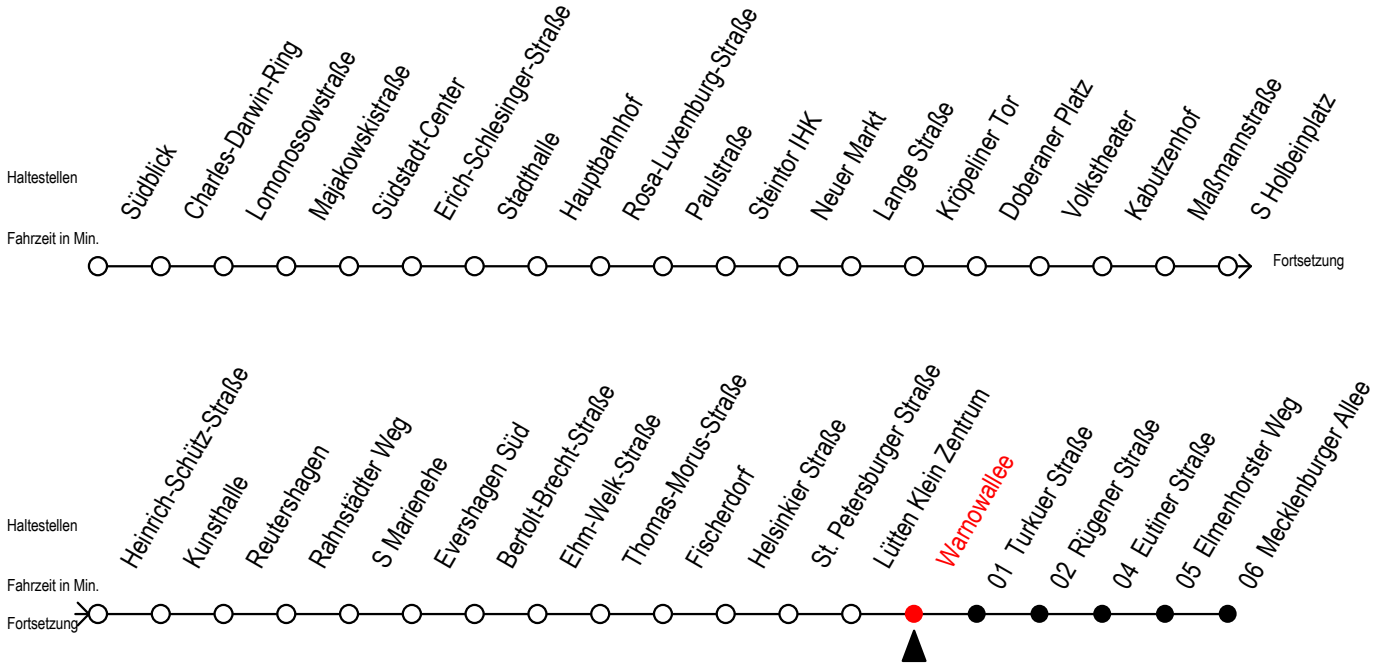

Gültig ab 29.08.2022

Alle Angaben ohne Gewähr

Richtung: Mecklenburger Allee

Uhr Montag - Freitag					Uhr Mo. - Fr. (WSW)*					Uhr Samstag			Uhr Sonntag - Feiertag				
3	59				3	59				3	--		3	--			
4	24				4	24				4	--		4	--			
5	09	19	30	39	50	5	09	19	30	39	50	5	29	54			
6	06	17	21	36	47	51	6	06	21	36	51	6	24	39			
7	06	16	26	36	46	56	7	06	21	36	51	7	09	39			
8	06	16	26	36	46	56	8	06	21	36	51	8	09	39			
9	06	16	26	36	46	56	9	06	21	36	51	9	09	39			
10	06	16	26	36	46	56	10	06	16	26	36	46	10	06	21	36	51
11	06	16	26	36	46	56	11	06	16	26	36	46	11	06	21	36	51
12	06	16	26	36	46	56	12	06	16	26	36	46	12	06	21	36	51
13	06	16	26	36	46	56	13	06	16	26	36	46	13	06	21	36	51
14	06	16	26	36	46	56	14	06	16	26	36	46	14	06	21	36	51
15	06	16	26	36	46	56	15	06	16	26	36	46	15	06	21	36	51
16	06	16	26	36	46	56	16	06	16	26	36	46	16	06	21	36	51
17	06	16	26	36	46	56	17	06	16	26	36	46	17	06	21	36	51
18	06	16	26	36	46	56	18	06	16	26	36	46	18	06	21	36	51
19	06	21	36	51			19	06	21	36	51		19	06	21	36	51
20	06	21	36	51			20	06	21	36	51		20	06	21	36	51
21	06	39					21	06	39				21	06	39		
22	09	39					22	09	39				22	09	39		
23	09	39					23	09	39				23	09	39		
0	09	39					0	09	39				0	09	39		

* fährt in den Weihnachts,- Winter u. Sommerferien
Ferientermine siehe Infoblatt