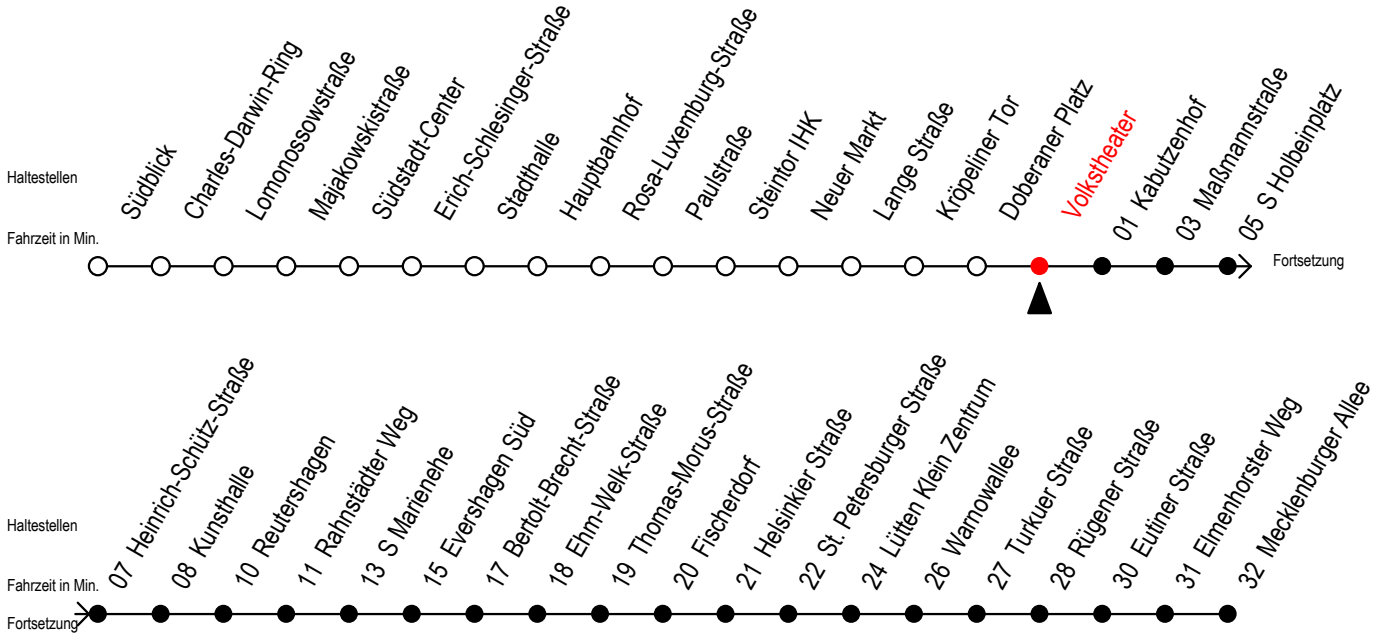

Gültig ab 29.08.2022

Alle Angaben ohne Gewähr

Richtung: Mecklenburger Allee

Uhr Montag - Freitag		Uhr Mo. - Fr. (WSW)*		Uhr Samstag		Uhr Sonntag - Feiertag	
4	45	4	45	4	--	4	--
5	15 40 55	5	15 40 55	5	--	5	--
6	10 25 40 50	6	10 25 40 55	6	15 45	6	--
7	00 10 20 30 40 50	7	10 25 40 55	7	15 45	7	--
8	00 10 20 30 40 50	8	10 25 40 55	8	15 45	8	14 44
9	00 10 20 30 40 50	9	10 25 40 50	9	15 40 55	9	14 44
10	00 10 20 30 40 50	10	00 10 20 30 40 50	10	10 25 40 55	10	14 44
11	00 10 20 30 40 50	11	00 10 20 30 40 50	11	10 25 40 55	11	14 44
12	00 10 20 30 40 50	12	00 10 20 30 40 50	12	10 25 40 55	12	14 44
13	00 10 20 30 40 50	13	00 10 20 30 40 50	13	10 25 40 55	13	14 44
14	00 10 20 30 40 50	14	00 10 20 30 40 50	14	10 25 40 55	14	14 44
15	00 10 20 30 40 50	15	00 10 20 30 40 50	15	10 25 40 55	15	14 44
16	00 10 20 30 40 50	16	00 10 20 30 40 50	16	10 25 40 55	16	14 44
17	00 10 20 30 40 50	17	00 10 20 30 40 50	17	10 25 40 55	17	14 44
18	00 10 20 30 40 55	18	00 10 20 30 40	18	10 25 40 55	18	14 44
19	10 25 40 55	19	55 58 <sup>E</sup>	19	10 25 40 55	19	14 44
20	10 25 40 54 <sup>E</sup>	20	10 25 40 54 <sup>E</sup>	20	10 25 40 54 <sup>E</sup>	20	14 44
21	15 26 <sup>E</sup> 45	21	15 26 <sup>E</sup> 45	21	15 26 <sup>E</sup> 45	21	15 45
22	15 45	22	15 45	22	15 45	22	15 45
23	15 45	23	15 45	23	15 45	23	15 45
0	15 41 <sup>E</sup>	0	15 41 <sup>E</sup>	0	15 41 <sup>E</sup>	0	15 41 <sup>E</sup>
1	11 <sup>E</sup>	1	11 <sup>E</sup>	1	11 <sup>E</sup>	1	11 <sup>E</sup>

E = fährt bis Heinrich-Schütz-Str.

\* fährt in den Weihnachts-, Winter u. Sommerferien  
Ferientermine siehe Infoblatt