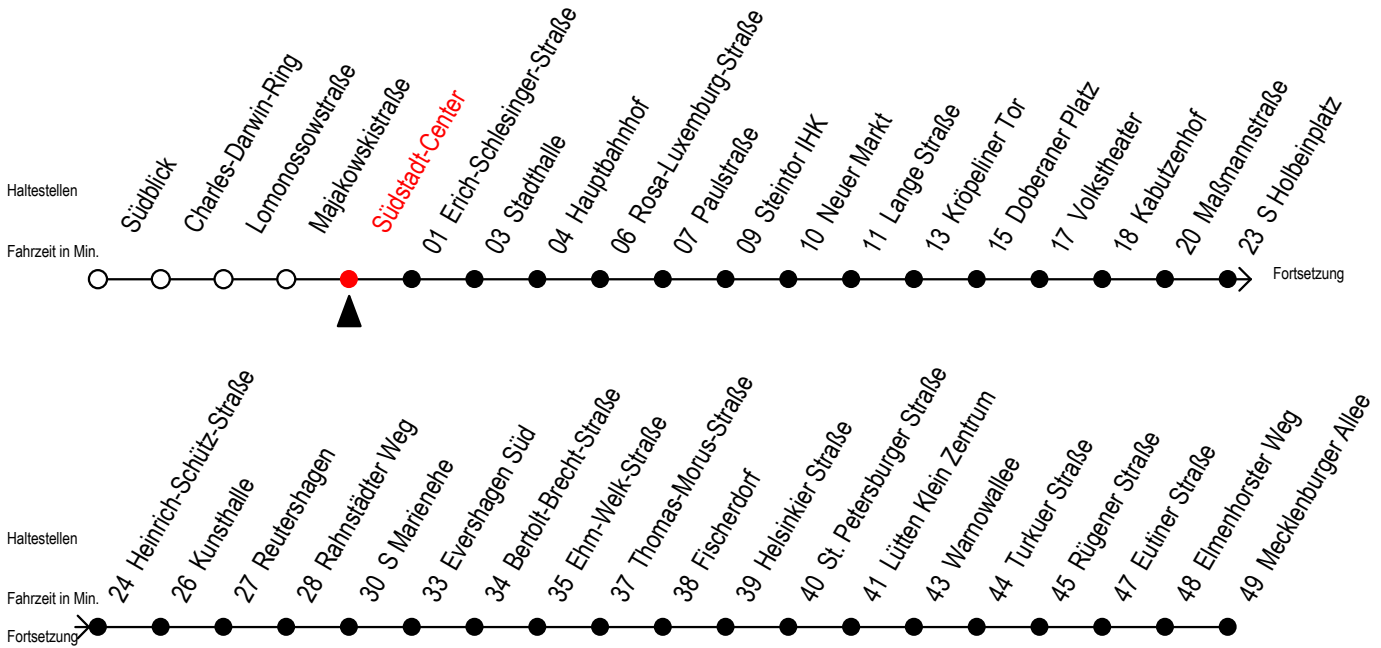

Gültig ab 29.08.2022

Alle Angaben ohne Gewähr

Richtung: Mecklenburger Allee

Uhr Montag - Freitag					Uhr Mo. - Fr. (WSW)*					Uhr Samstag					Uhr Sonntag - Feiertag				
4	25	55			4	25	55			4	--			4	--				
5	23	38	53		5	23	38	53		5	55			5	--				
6	08	23	33	43	53	6	08	23	38	53	6	25	55	6	--				
7	03	13	23	33	43	53	7	03	13	23	33	43	53	7	54				
8	03	13	23	33	43	53	8	03	13	23	33	43	53	8	24	54			
9	03	13	23	33	43	53	9	03	13	23	33	43	53	9	24	54			
10	03	13	23	33	43	53	10	03	13	23	33	43	53	10	24	54			
11	03	13	23	33	43	53	11	03	13	23	33	43	53	11	24	54			
12	03	13	23	33	43	53	12	03	13	23	33	43	53	12	24	54			
13	03	13	23	33	43	53	13	03	13	23	33	43	53	13	24	54			
14	03	13	23	33	43	53	14	03	13	23	33	43	53	14	24	54			
15	03	13	23	33	43	53	15	03	13	23	33	43	53	15	24	54			
16	03	13	23	33	43	53	16	03	13	23	33	43	53	16	24	54			
17	03	13	23	33	43	53	17	03	13	23	33	43	53	17	24	54			
18	03	13	23	38	42 <sup>E</sup>	53	18	03	13	23	38	42 <sup>E</sup>	53	18	24	54			
19	08	23	38	53		19	08	23	38	53		19	08	23	38	53	19	24	54
20	08	23	38 <sup>E</sup>	55		20	08	23	38 <sup>E</sup>	55		20	08	23	38 <sup>E</sup>	55	20	24	55
21	10 <sup>E</sup>	25	55			21	10 <sup>E</sup>	25	55			21	10 <sup>E</sup>	25	55		21	25	55
22	25	55				22	25	55				22	25	55			22	25	55
23	25	55				23	25	55				23	25	55			23	25	55
0	25 <sup>E</sup>	55 <sup>E</sup>				0	25 <sup>E</sup>	55 <sup>E</sup>				0	25 <sup>E</sup>	55 <sup>E</sup>			0	25 <sup>E</sup>	55 <sup>E</sup>

E = fährt bis Heinrich-Schütz-Str.

\* fährt in den Weihnachts-, Winter u. Sommerferien  
Ferientermine siehe Infoblatt