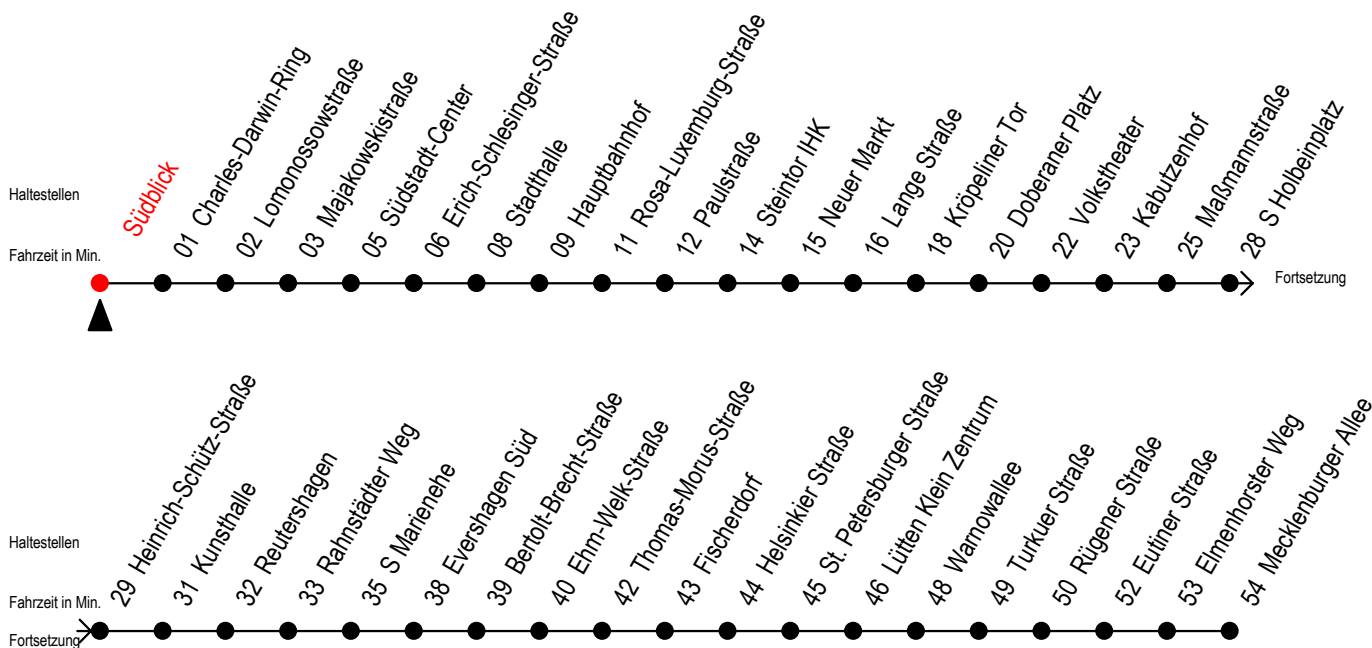

Gültig ab 29.08.2022

Alle Angaben ohne Gewähr

Richtung: Mecklenburger Allee

Uhr Montag - Freitag						Uhr Mo. - Fr. (WSW)*						Uhr Samstag				Uhr Sonntag - Feiertag			
4	21	51				4	21	51				4	--						
5	18	33	48			5	18	33	48			5	51						
6	03	18	28	38	48	58	6	03	18	33	48	6	21	51					
7	08	18	28	38	48	58	7	03	18	33	48	7	21	51					
8	08	18	28	38	48	58	8	03	18	33	48	8	21	51					
9	08	18	28	38	48	58	9	03	18	28	38	48	9	18	33	48			
10	08	18	28	38	48	58	10	08	18	28	38	48	10	03	18	33	48		
11	08	18	28	38	48	58	11	08	18	28	38	48	11	03	18	33	48		
12	08	18	28	38	48	58	12	08	18	28	38	48	12	03	18	33	48		
13	08	18	28	38	48	58	13	08	18	28	38	48	13	03	18	33	48		
14	08	18	28	38	48	58	14	08	18	28	38	48	14	03	18	33	48		
15	08	18	28	38	48	58	15	08	18	28	38	48	15	03	18	33	48		
16	08	18	28	38	48	58	16	08	18	28	38	48	16	03	18	33	48		
17	08	18	28	38	48	58	17	08	18	28	38	48	17	03	18	33	48		
18	08	18	33	37 ^E	48		18	08	18	33	37 ^E	48	18	03	18	33	48		
19	03	18	33	48			19	03	18	33	48		19	03	18	33	48		
20	03	18	33 ^E	51			20	03	18	33 ^E	51		20	03	18	33 ^E	51		
21	06 ^E	21	51				21	06 ^E	21	51			21	06 ^E	21	51			
22	21	51					22	21	51				22	21	51				
23	21	51					23	21	51				23	21	51				
0	21 ^E	51 ^E					0	21 ^E	51 ^E				0	21 ^E	51 ^E				

E = fährt bis Heinrich-Schütz-Str.

* fährt in den Weihnachts-, Winter u. Sommerferien
Ferientermine siehe Infoblatt