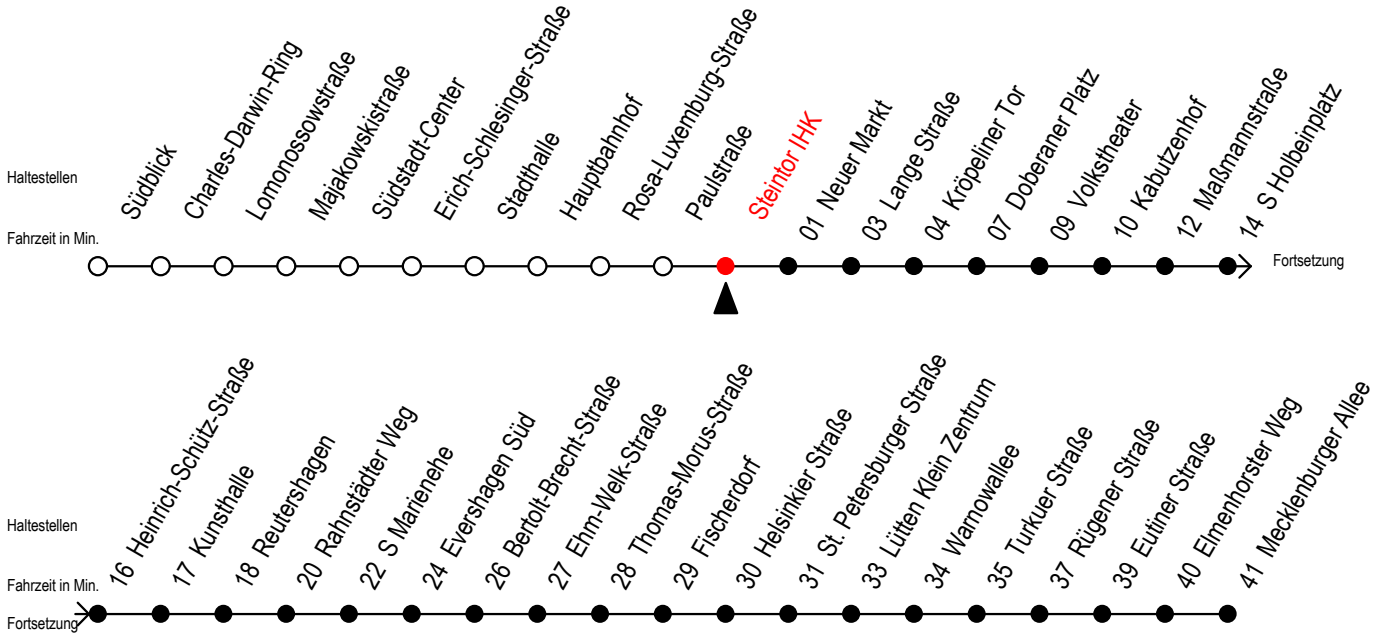

Gültig ab 29.08.2022

Alle Angaben ohne Gewähr

Richtung: Mecklenburger Allee

Uhr Montag - Freitag				Uhr Mo. - Fr. (WSW)*				Uhr Samstag				Uhr Sonntag - Feiertag			
4	34			4	34			4	--			4	--		
5	04 31 46			5	04 31 46			5	--			5	--		
6	01 16 31 41 51			6	01 16 31 46			6	04 34			6	--		
7	01 11 21 31 41 51			7	01 16 31 46			7	04 34			7	--		
8	01 11 21 31 41 51			8	01 16 31 46			8	04 34			8	04 34		
9	01 11 21 31 41 51			9	01 16 31 41 51			9	04 31 46			9	04 34		
10	01 11 21 31 41 51			10	01 11 21 31 41 51			10	01 16 31 46			10	04 34		
11	01 11 21 31 41 51			11	01 11 21 31 41 51			11	01 16 31 46			11	04 34		
12	01 11 21 31 41 51			12	01 11 21 31 41 51			12	01 16 31 46			12	04 34		
13	01 11 21 31 41 51			13	01 11 21 31 41 51			13	01 16 31 46			13	04 34		
14	01 11 21 31 41 51			14	01 11 21 31 41 51			14	01 16 31 46			14	04 34		
15	01 11 21 31 41 51			15	01 11 21 31 41 51			15	01 16 31 46			15	04 34		
16	01 11 21 31 41 51			16	01 11 21 31 41 51			16	01 16 31 46			16	04 34		
17	01 11 21 31 41 51			17	01 11 21 31 41 51			17	01 16 31 46			17	04 34		
18	01 11 21 31 46 49 ^E			18	01 11 21 31 46 49 ^E			18	01 16 31 46			18	04 34		
19	01 16 31 46			19	01 16 31 46			19	01 16 31 46			19	04 34		
20	01 16 31 46 ^E			20	01 16 31 46 ^E			20	01 16 31 46 ^E			20	04 34		
21	04 18 ^E 34			21	04 18 ^E 34			21	04 18 ^E 34			21	04 34		
22	04 34			22	04 34			22	04 34			22	04 34		
23	04 34			23	04 34			23	04 34			23	04 34		
0	04 33 ^E			0	04 33 ^E			0	04 33 ^E			0	04 33 ^E		
1	03 ^E			1	03 ^E			1	03 ^E			1	03 ^E		

E = fährt bis Heinrich-Schütz-Str.

* fährt in den Weihnachts-, Winter u. Sommerferien
Ferientermine siehe Infoblatt