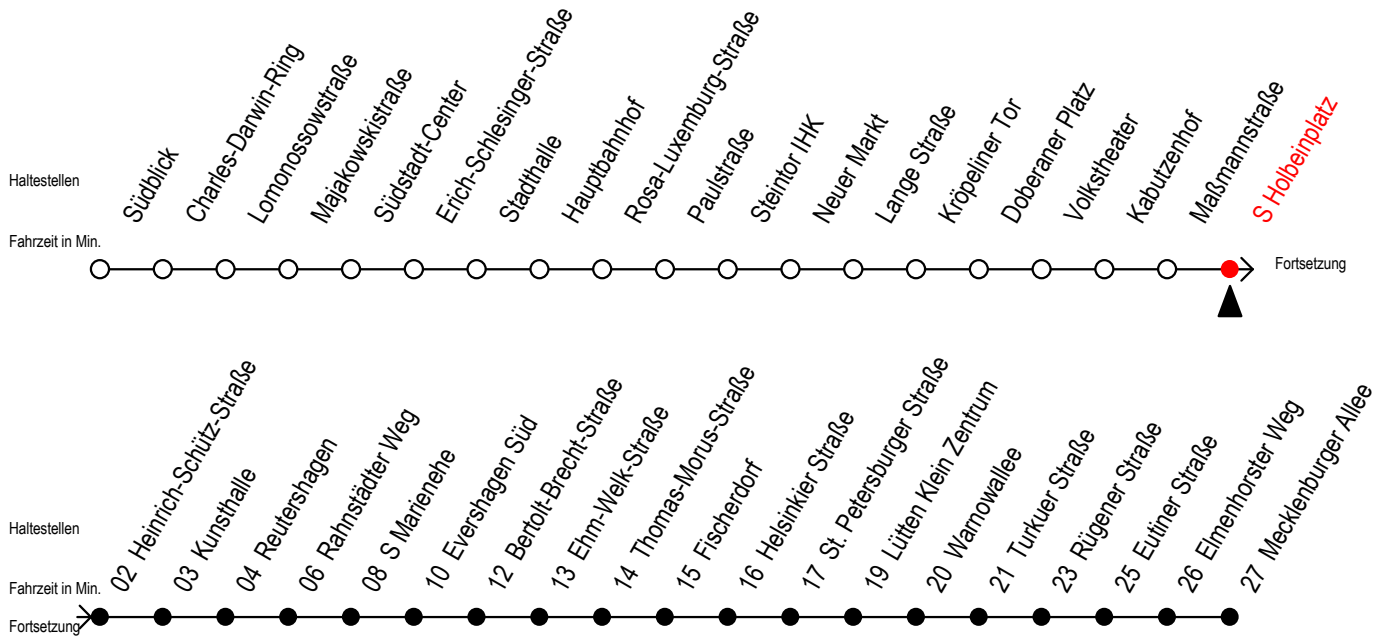

Gültig ab 29.08.2022

Alle Angaben ohne Gewähr

Richtung: Mecklenburger Allee

Uhr Montag - Freitag		Uhr Mo. - Fr. (WSW)*		Uhr Samstag		Uhr Sonntag - Feiertag	
4	50	4	50	4	--	4	--
5	20 45	5	20 45	5	--	5	--
6	00 15 30 45 55	6	00 15 30 45	6	20 50	6	--
7	05 15 25 35 45 55	7	00 15 30 45	7	20 50	7	--
8	05 15 25 35 45 55	8	00 15 30 45	8	20 50	8	19 49
9	05 15 25 35 45 55	9	00 15 30 45 55	9	20 45	9	19 49
10	05 15 25 35 45 55	10	05 15 25 35 45	10	00 15 30 45	10	19 49
11	05 15 25 35 45 55	11	05 15 25 35 45	11	00 15 30 45	11	19 49
12	05 15 25 35 45 55	12	05 15 25 35 45	12	00 15 30 45	12	19 49
13	05 15 25 35 45 55	13	05 15 25 35 45	13	00 15 30 45	13	19 49
14	05 15 25 35 45 55	14	05 15 25 35 45	14	00 15 30 45	14	19 49
15	05 15 25 35 45 55	15	05 15 25 35 45	15	00 15 30 45	15	19 49
16	05 15 25 35 45 55	16	05 15 25 35 45	16	00 15 30 45	16	19 49
17	05 15 25 35 45 55	17	05 15 25 35 45	17	00 15 30 45	17	19 49
18	05 15 25 35 45	18	05 15 25 35 45	18	00 15 30 45	18	19 49
19	00 03 ^E 15 30 45	19	00 03 ^E 15 30 45	19	00 15 30 45	19	19 49
20	00 15 30 45 59 ^E	20	00 15 30 45 59 ^E	20	00 15 30 45 59 ^E	20	19 49
21	20 31 ^E 50	21	20 31 ^E 50	21	20 31 ^E 50	21	20 50
22	20 50	22	20 50	22	20 50	22	20 50
23	20 50	23	20 50	23	20 50	23	20 50
0	20 46 ^E	0	20 46 ^E	0	20 46 ^E	0	20 46 ^E
1	16 ^E	1	16 ^E	1	16 ^E	1	16 ^E

E = fährt bis Heinrich-Schütz-Str.

* fährt in den Weihnachts-, Winter u. Sommerferien Ferientermine siehe Infoblatt