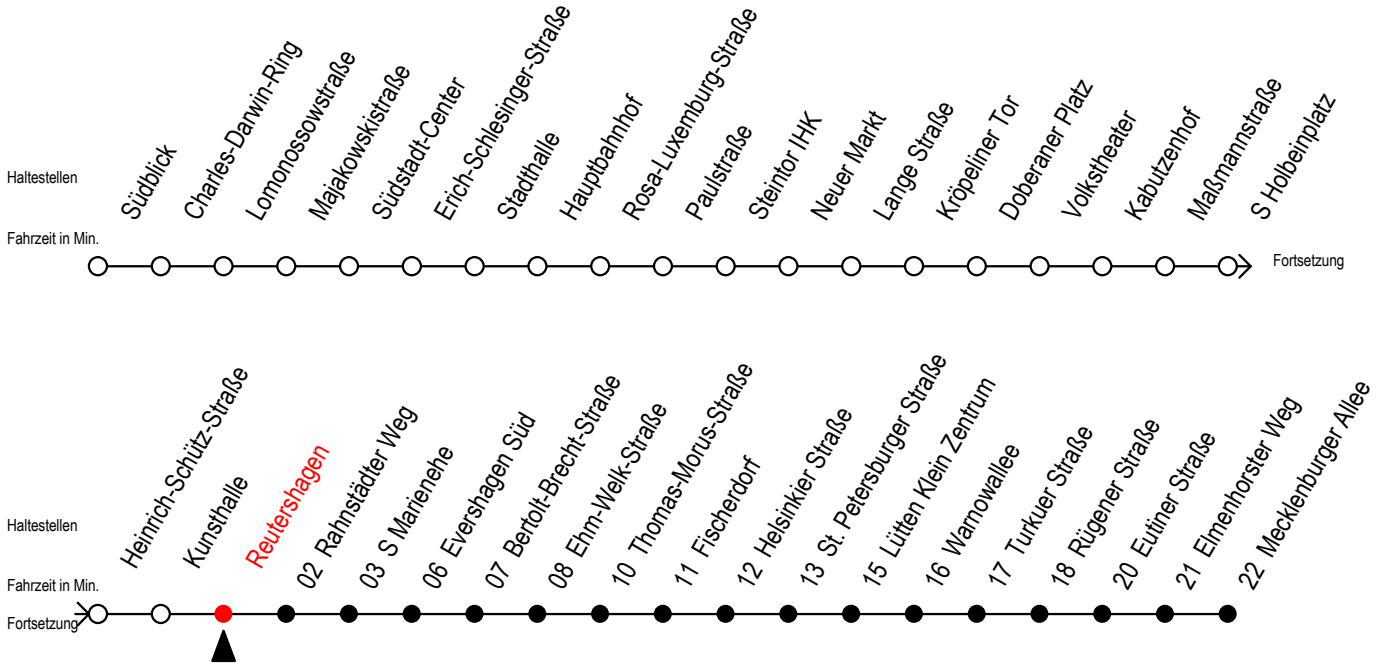

Gültig ab 29.08.2022

Alle Angaben ohne Gewähr

Richtung: Mecklenburger Allee

Uhr Montag - Freitag					Uhr Mo. - Fr. (WSW)*					Uhr Samstag			Uhr Sonntag - Feiertag		
3	44				3	44				3	--			3	--
4	09 54				4	09 54				4	--			4	--
5	04 15 24 35 50				5	04 15 24 35 50				5	14 39			5	--
6	01 05 20 31 35 50				6	05 20 35 50				6	09 24 54			6	--
7	00 10 20 30 40 50				7	05 20 35 50				7	24 54			7	12 37
8	00 10 20 30 40 50				8	05 20 35 50				8	24 54			8	08 23 53
9	00 10 20 30 40 50				9	05 20 35 50				9	24 50			9	23 53
10	00 10 20 30 40 50				10	00 10 20 30 40				10	05 20 35 50			10	23 53
11	00 10 20 30 40 50				11	00 10 20 30 40				11	05 20 35 50			11	23 53
12	00 10 20 30 40 50				12	00 10 20 30 40				12	05 20 35 50			12	23 53
13	00 10 20 30 40 50				13	00 10 20 30 40				13	05 20 35 50			13	23 53
14	00 10 20 30 40 50				14	00 10 20 30 40				14	05 20 35 50			14	23 53
15	00 10 20 30 40 50				15	00 10 20 30 40				15	05 20 35 50			15	23 53
16	00 10 20 30 40 50				16	00 10 20 30 40				16	05 20 35 50			16	23 53
17	00 10 20 30 40 50				17	00 10 20 30 40				17	05 20 35 50			17	23 53
18	00 10 20 30 40 50				18	00 10 20 30 40				18	05 20 35 50			18	23 53
19	05 20 35 50				19	05 20 35 50				19	05 20 35 50			19	23 53
20	05 20 35 50				20	05 20 35 50				20	05 20 35 50			20	23 53
21	24 54				21	24 54				21	24 54			21	24 54
22	24 54				22	24 54				22	24 54			22	24 54
23	24 54				23	24 54				23	24 54			23	24 54
0	24				0	24				0	24			0	24

\* fährt in den Weihnachts,- Winter u. Sommerferien  
Ferientermine siehe Infoblatt