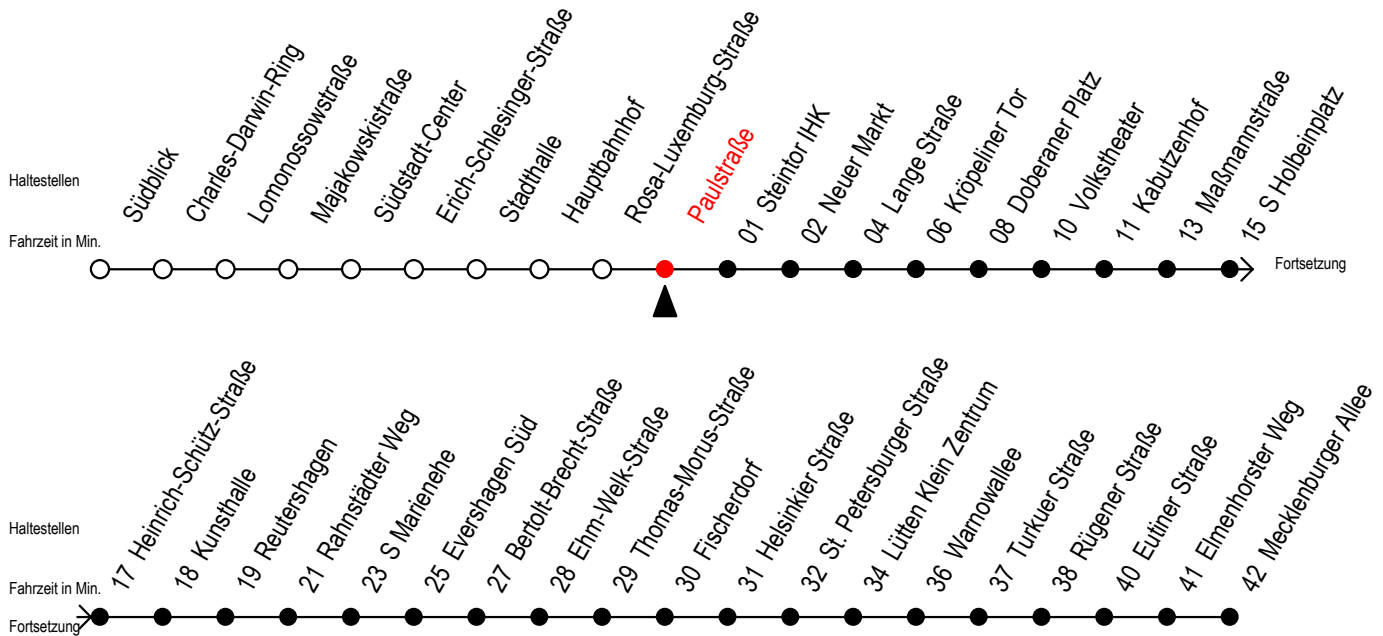

Gültig ab 29.08.2022

Alle Angaben ohne Gewähr

Richtung: Mecklenburger Allee

Uhr Montag - Freitag		Uhr Mo. - Fr. (WSW)*		Uhr Samstag		Uhr Sonntag - Feiertag	
4	33	4	33	4	--	4	--
5	03 29 44 59	5	03 29 44 59	5	--	5	--
6	14 30 40 50	6	14 29 44 59	6	03 33	6	--
7	00 10 20 30 40 50	7	14 29 44 59	7	03 33	7	--
8	00 10 20 30 40 50	8	14 29 44 59	8	03 33	8	02 32
9	00 10 20 30 40 50	9	14 30 40 50	9	03 29 44 59	9	02 32
10	00 10 20 30 40 50	10	00 10 20 30 40 50	10	14 29 44 59	10	02 32
11	00 10 20 30 40 50	11	00 10 20 30 40 50	11	14 29 44 59	11	02 32
12	00 10 20 30 40 50	12	00 10 20 30 40 50	12	14 29 44 59	12	02 32
13	00 10 20 30 40 50	13	00 10 20 30 40 50	13	14 29 44 59	13	02 32
14	00 10 20 30 40 50	14	00 10 20 30 40 50	14	14 29 44 59	14	02 32
15	00 10 20 30 40 50	15	00 10 20 30 40 50	15	14 29 44 59	15	02 32
16	00 10 20 30 40 50	16	00 10 20 30 40 50	16	14 29 44 59	16	02 32
17	00 10 20 30 40 50	17	00 10 20 30 40 50	17	14 29 44 59	17	02 32
18	00 10 20 30 44 48 ^E 59	18	00 10 20 30 44 48 ^E 59	18	14 29 44 59	18	02 32
19	14 29 44 59	19	14 29 44 59	19	14 29 44 59	19	02 32
20	14 29 44 ^E	20	14 29 44 ^E	20	14 29 44 ^E	20	02 32
21	03 16 ^E 33	21	03 16 ^E 33	21	03 16 ^E 33	21	03 33
22	03 33	22	03 33	22	03 33	22	03 33
23	03 33	23	03 33	23	03 33	23	03 33
0	03 32 ^E	0	03 32 ^E	0	03 32 ^E	0	03 32 ^E
1	02 ^E	1	02 ^E	1	02 ^E	1	02 ^E

E = fährt bis Heinrich-Schütz-Str.

* fährt in den Weihnachts-, Winter u. Sommerferien
Ferientermine siehe Infoblatt