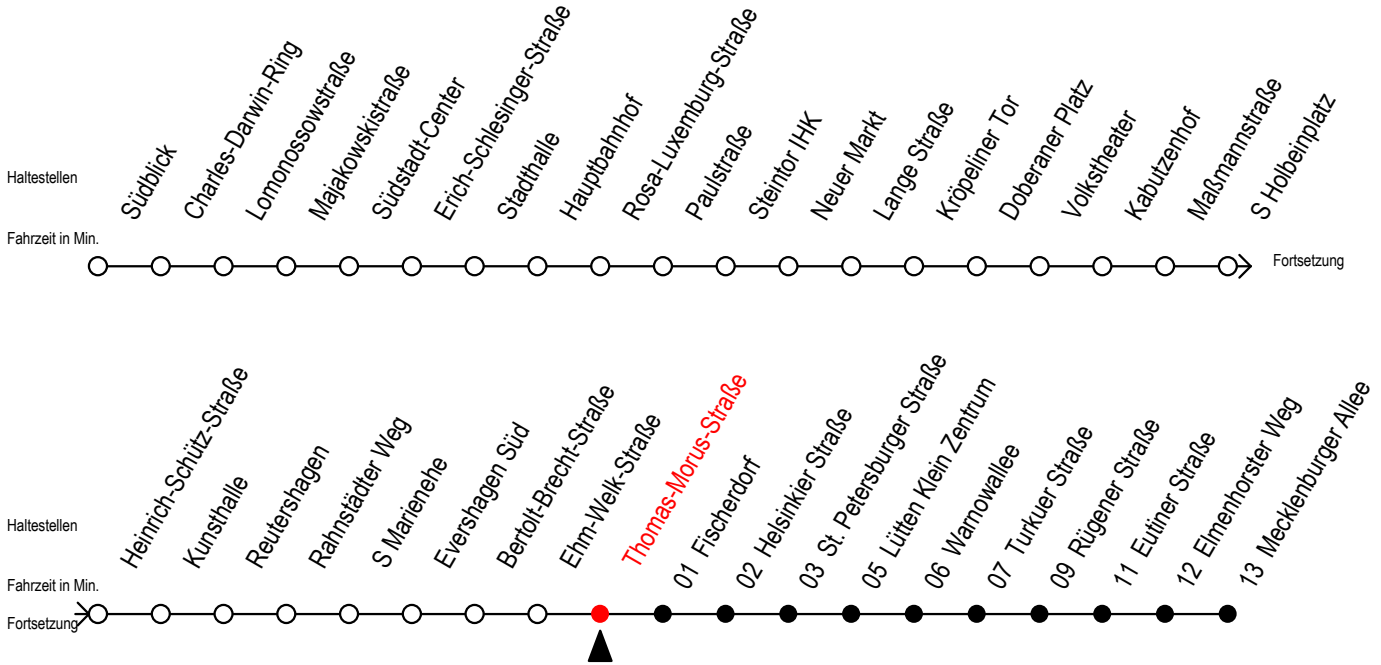

Gültig ab 29.08.2022

Alle Angaben ohne Gewähr

Richtung: Mecklenburger Allee

Uhr Montag - Freitag					Uhr Mo. - Fr. (WSW)*					Uhr Samstag			Uhr Sonntag - Feiertag						
3	53				3	53				3	--		3	--					
4	18				4	18				4	--		4	--					
5	03	13	24	33	45	5	03	13	24	33	45	5	24	49					
6	00	11	15	30	41	45	6	00	15	30	45	6	19	33					
7	00	10	20	30	40	50	7	00	15	30	45	7	03	33					
8	00	10	20	30	40	50	8	00	15	30	45	8	03	33					
9	00	10	20	30	40	50	9	00	15	30	45	9	03	33					
10	00	10	20	30	40	50	10	00	10	20	30	40	10	00	15	30	45		
11	00	10	20	30	40	50	11	00	10	20	30	40	11	00	15	30	45		
12	00	10	20	30	40	50	12	00	10	20	30	40	12	00	15	30	45		
13	00	10	20	30	40	50	13	00	10	20	30	40	13	00	15	30	45		
14	00	10	20	30	40	50	14	00	10	20	30	40	14	00	15	30	45		
15	00	10	20	30	40	50	15	00	10	20	30	40	15	00	15	30	45		
16	00	10	20	30	40	50	16	00	10	20	30	40	16	00	15	30	45		
17	00	10	20	30	40	50	17	00	10	20	30	40	17	00	15	30	45		
18	00	10	20	30	40	50	18	00	10	20	30	40	18	00	15	30	45		
19	00	15	30	45			19	00	15	30	45	19	00	15	30	45	19	03	33
20	00	15	30	45			20	00	15	30	45	20	00	15	30	45	20	03	33
21	00	33					21	00	33			21	00	33			21	03	33
22	03	33					22	03	33			22	03	33			22	03	33
23	03	33					23	03	33			23	03	33			23	03	33
0	03	33					0	03	33			0	03	33			0	03	33

\* fährt in den Weihnachts,- Winter u. Sommerferien  
Ferientermine siehe Infoblatt