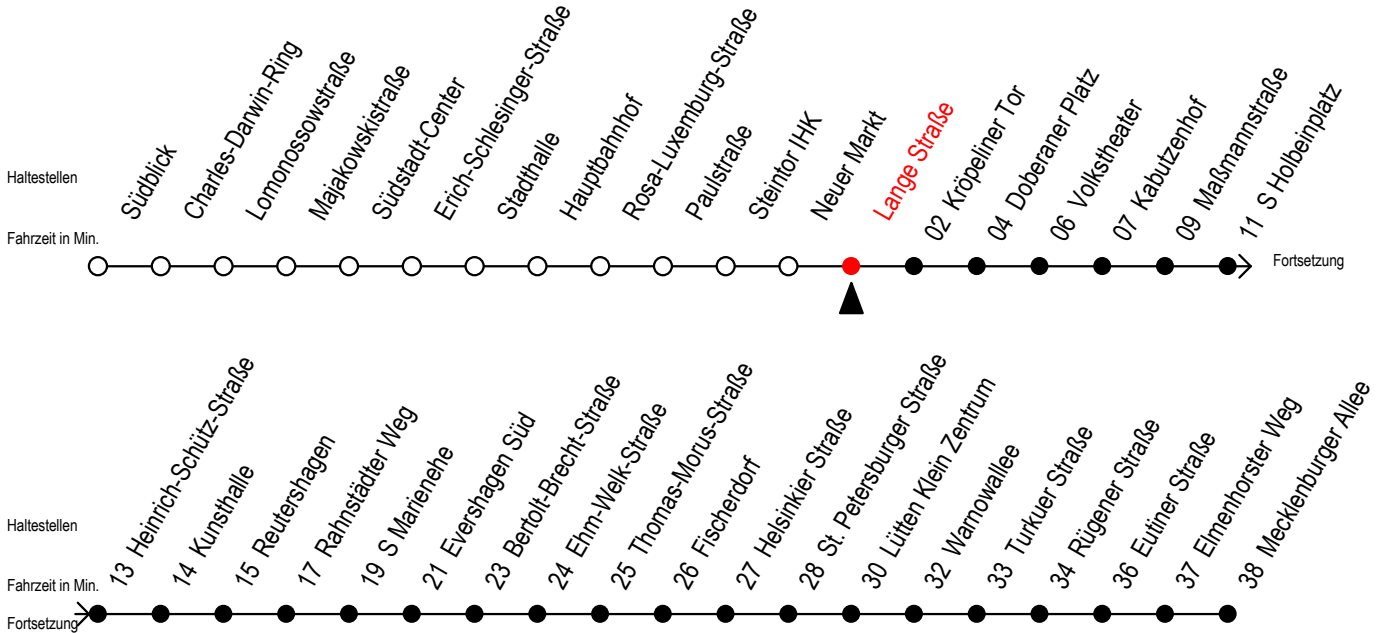

## Richtung: Mecklenburger Allee

Uhr Montag - Freitag		Uhr Mo. - Fr. (WSW)*		Uhr Samstag		Uhr Sonntag - Feiertag	
4	37	4	37	4	--	4	--
5	07 34 49	5	07 34 49	5	--	5	--
6	04 19 34 44 54	6	04 19 34 49	6	07 37	6	--
7	04 14 24 34 44 54	7	04 19 34 49	7	07 37	7	--
8	04 14 24 34 44 54	8	04 19 34 49	8	07 37	8	07 37
9	04 14 24 34 44 54	9	04 19 34 44 54	9	07 34 49	9	07 37
10	04 14 24 34 44 54	10	04 14 24 34 44 54	10	04 19 34 49	10	07 37
11	04 14 24 34 44 54	11	04 14 24 34 44 54	11	04 19 34 49	11	07 37
12	04 14 24 34 44 54	12	04 14 24 34 44 54	12	04 19 34 49	12	07 37
13	04 14 24 34 44 54	13	04 14 24 34 44 54	13	04 19 34 49	13	07 37
14	04 14 24 34 44 54	14	04 14 24 34 44 54	14	04 19 34 49	14	07 37
15	04 14 24 34 44 54	15	04 14 24 34 44 54	15	04 19 34 49	15	07 37
16	04 14 24 34 44 54	16	04 14 24 34 44 54	16	04 19 34 49	16	07 37
17	04 14 24 34 44 54	17	04 14 24 34 44 54	17	04 19 34 49	17	07 37
18	04 14 24 34 49 52 <sup>E</sup>	18	04 14 24 34 49 52 <sup>E</sup>	18	04 19 34 49	18	07 37
19	04 19 34 49	19	04 19 34 49	19	04 19 34 49	19	07 37
20	04 19 34 49 <sup>E</sup>	20	04 19 34 49 <sup>E</sup>	20	04 19 34 49 <sup>E</sup>	20	07 37
21	07 20 <sup>E</sup> 37	21	07 20 <sup>E</sup> 37	21	07 20 <sup>E</sup> 37	21	07 37
22	07 37	22	07 37	22	07 37	22	07 37
23	07 37	23	07 37	23	07 37	23	07 37
0	07 36 <sup>E</sup>	0	07 36 <sup>E</sup>	0	07 36 <sup>E</sup>	0	07 36 <sup>E</sup>
1	06 <sup>E</sup>	1	06 <sup>E</sup>	1	06 <sup>E</sup>	1	06 <sup>E</sup>

E = fährt bis Heinrich-Schütz-Str.

\* fährt in den Weihnachts-, Winter u. Sommerferien  
Ferientermine siehe Infoblatt