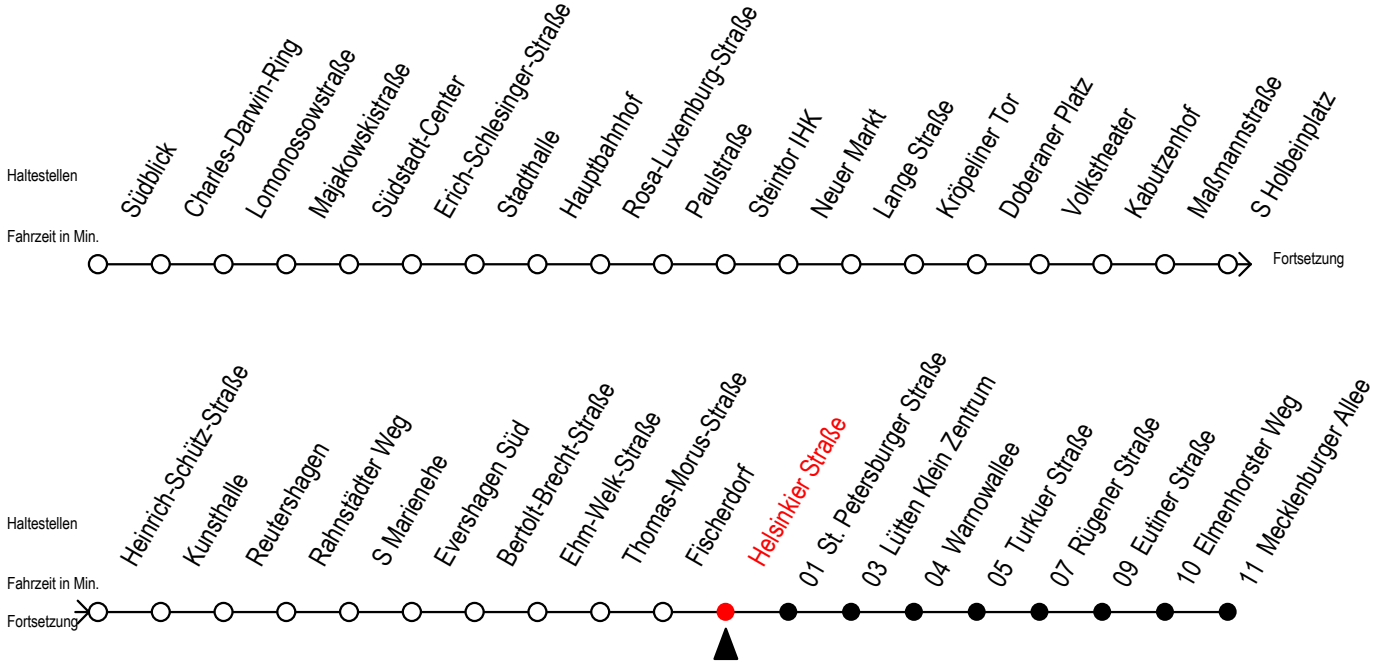

Gültig ab 29.08.2022

Alle Angaben ohne Gewähr

Richtung: Mecklenburger Allee

Uhr Montag - Freitag					Uhr Mo. - Fr. (WSW)*					Uhr Samstag			Uhr Sonntag - Feiertag								
3	55				3	55				3	--			3	--						
4	20				4	20				4	--			4	--						
5	05	15	26	35	47	5	05	15	26	35	47	5	26	51	5	--					
6	02	13	17	32	43	47	6	02	17	32	47	6	21	35	6	--					
7	02	12	22	32	42	52	7	02	17	32	47	7	05	35	7	24	49				
8	02	12	22	32	42	52	8	02	17	32	47	8	05	35	8	20	35				
9	02	12	22	32	42	52	9	02	17	32	47	9	05	35	9	05	35				
10	02	12	22	32	42	52	10	02	12	22	32	42	10	02	17	32	47	10	05	35	
11	02	12	22	32	42	52	11	02	12	22	32	42	11	02	17	32	47	11	05	35	
12	02	12	22	32	42	52	12	02	12	22	32	42	12	02	17	32	47	12	05	35	
13	02	12	22	32	42	52	13	02	12	22	32	42	13	02	17	32	47	13	05	35	
14	02	12	22	32	42	52	14	02	12	22	32	42	14	02	17	32	47	14	05	35	
15	02	12	22	32	42	52	15	02	12	22	32	42	15	02	17	32	47	15	05	35	
16	02	12	22	32	42	52	16	02	12	22	32	42	16	02	17	32	47	16	05	35	
17	02	12	22	32	42	52	17	02	12	22	32	42	17	02	17	32	47	17	05	35	
18	02	12	22	32	42	52	18	02	12	22	32	42	18	02	17	32	47	18	05	35	
19	02	17	32	47			19	02	17	32	47			19	02	17	32	47	19	05	35
20	02	17	32	47			20	02	17	32	47			20	02	17	32	47	20	05	35
21	02	35					21	02	35					21	02	35			21	05	35
22	05	35					22	05	35					22	05	35			22	05	35
23	05	35					23	05	35					23	05	35			23	05	35
0	05	35					0	05	35					0	05	35			0	05	35

\* fährt in den Weihnachts,- Winter u. Sommerferien  
Ferientermine siehe Infoblatt