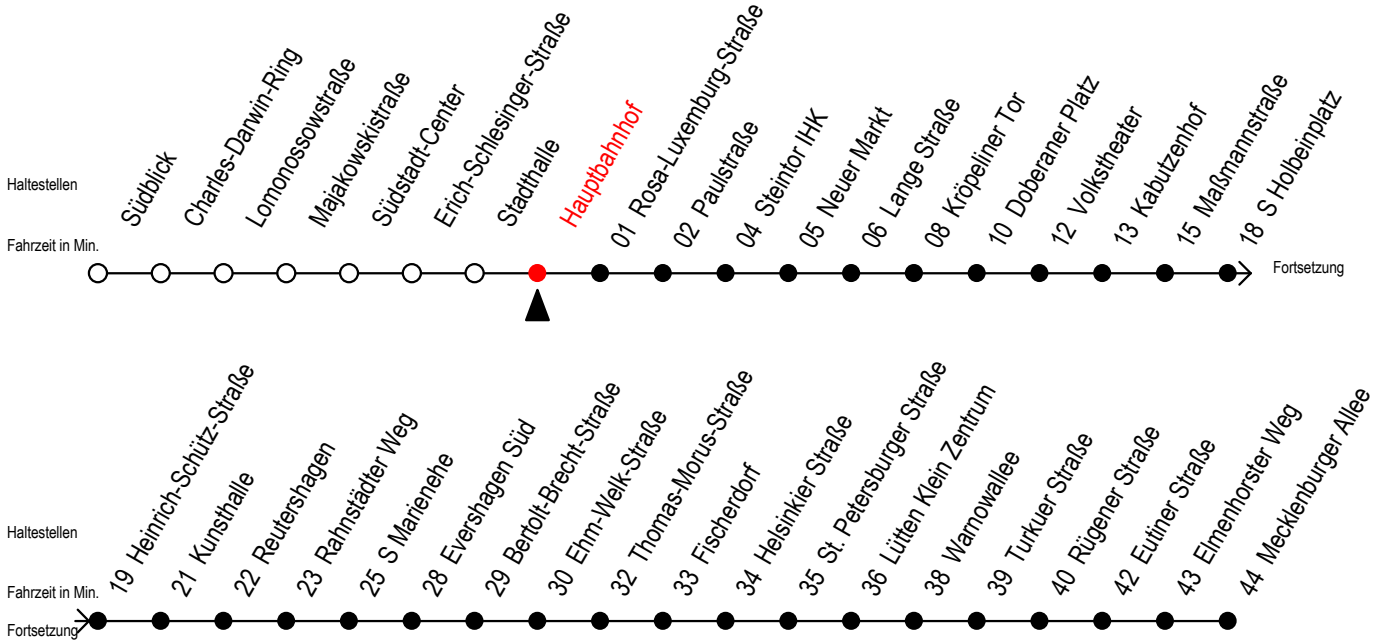

Gültig ab 29.08.2022

Alle Angaben ohne Gewähr

Richtung: Mecklenburger Allee

Uhr Montag - Freitag		Uhr Mo. - Fr. (WSW)*		Uhr Samstag		Uhr Sonntag - Feiertag	
4	31	4	31	4	--	4	--
5	01 27 42 57	5	01 27 42 57	5	--	5	--
6	12 28 38 48 58	6	12 27 42 57	6	01 31	6	--
7	08 18 28 38 48 58	7	12 27 42 57	7	01 31	7	--
8	08 18 28 38 48 58	8	12 27 42 57	8	01 31	8	00 30
9	08 18 28 38 48 58	9	12 28 38 48 58	9	01 27 42 57	9	00 30
10	08 18 28 38 48 58	10	08 18 28 38 48 58	10	12 27 42 57	10	00 30
11	08 18 28 38 48 58	11	08 18 28 38 48 58	11	12 27 42 57	11	00 30
12	08 18 28 38 48 58	12	08 18 28 38 48 58	12	12 27 42 57	12	00 30
13	08 18 28 38 48 58	13	08 18 28 38 48 58	13	12 27 42 57	13	00 30
14	08 18 28 38 48 58	14	08 18 28 38 48 58	14	12 27 42 57	14	00 30
15	08 18 28 38 48 58	15	08 18 28 38 48 58	15	12 27 42 57	15	00 30
16	08 18 28 38 48 58	16	08 18 28 38 48 58	16	12 27 42 57	16	00 30
17	08 18 28 38 48 58	17	08 18 28 38 48 58	17	12 27 42 57	17	00 30
18	08 18 28 42 46 <sup>E</sup> 57	18	08 18 28 42 46 <sup>E</sup> 57	18	12 27 42 57	18	00 30
19	12 27 42 57	19	12 27 42 57	19	12 27 42 57	19	00 30
20	12 27 42 <sup>E</sup>	20	12 27 42 <sup>E</sup>	20	12 27 42 <sup>E</sup>	20	00 30
21	01 14 <sup>E</sup> 31	21	01 14 <sup>E</sup> 31	21	01 14 <sup>E</sup> 31	21	01 31
22	01 31	22	01 31	22	01 31	22	01 31
23	01 31	23	01 31	23	01 31	23	01 31
0	01 30 <sup>E</sup>	0	01 30 <sup>E</sup>	0	01 30 <sup>E</sup>	0	01 30 <sup>E</sup>
1	00 <sup>E</sup>	1	00 <sup>E</sup>	1	00 <sup>E</sup>	1	00 <sup>E</sup>

E = fährt bis Heinrich-Schütz-Str.

\* fährt in den Weihnachts-, Winter u. Sommerferien  
Ferientermine siehe Infoblatt