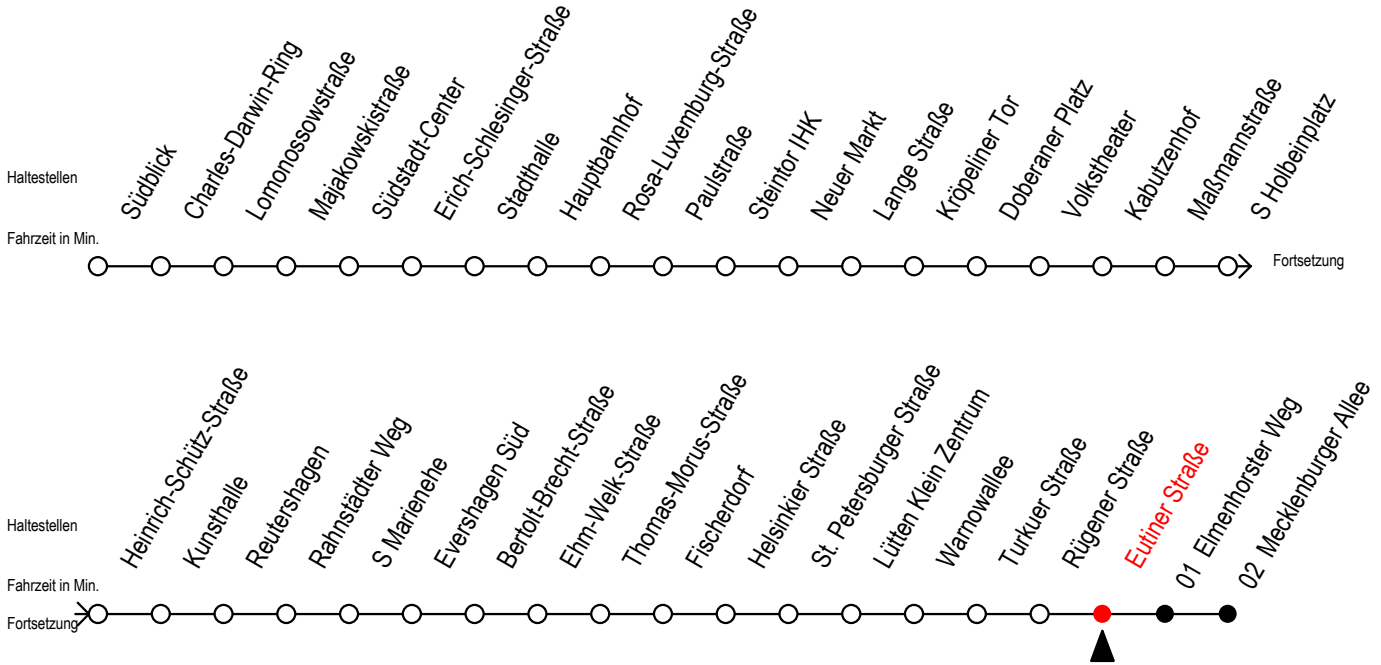

5

Eutiner Straße

Gültig ab 29.08.2022

Alle Angaben ohne Gewähr

Richtung: Mecklenburger Allee

Uhr Montag - Freitag		Uhr Mo. - Fr. (WSW)*		Uhr Samstag		Uhr Sonntag - Feiertag	
4	02 27	4	02 27	4	--	4	--
5	12 22 33 42 54	5	12 22 33 42 54	5	33 58	5	--
6	09 20 24 39 50 54	6	09 24 39 54	6	28 42	6	--
7	09 19 29 39 49 59	7	09 24 39 54	7	12 42	7	31 56
8	09 19 29 39 49 59	8	09 24 39 54	8	12 42	8	27 42
9	09 19 29 39 49 59	9	09 24 39 54	9	12 42	9	12 42
10	09 19 29 39 49 59	10	09 19 29 39 49	10	09 24 39 54	10	12 42
11	09 19 29 39 49 59	11	09 19 29 39 49	11	09 24 39 54	11	12 42
12	09 19 29 39 49 59	12	09 19 29 39 49	12	09 24 39 54	12	12 42
13	09 19 29 39 49 59	13	09 19 29 39 49	13	09 24 39 54	13	12 42
14	09 19 29 39 49 59	14	09 19 29 39 49	14	09 24 39 54	14	12 42
15	09 19 29 39 49 59	15	09 19 29 39 49	15	09 24 39 54	15	12 42
16	09 19 29 39 49 59	16	09 19 29 39 49	16	09 24 39 54	16	12 42
17	09 19 29 39 49 59	17	09 19 29 39 49	17	09 24 39 54	17	12 42
18	09 19 29 39 49 59	18	09 19 29 39 49	18	09 24 39 54	18	12 42
19	09 24 39 54	19	09 24 39 54	19	09 24 39 54	19	12 42
20	09 24 39 54	20	09 24 39 54	20	09 24 39 54	20	12 42
21	09 42	21	09 42	21	09 42	21	12 42
22	12 42	22	12 42	22	12 42	22	12 42
23	12 42	23	12 42	23	12 42	23	12 42
0	12 42	0	12 42	0	12 42	0	12 42

* fährt in den Weihnachts-, Winter u. Sommerferien
Ferientermine siehe Infoblatt