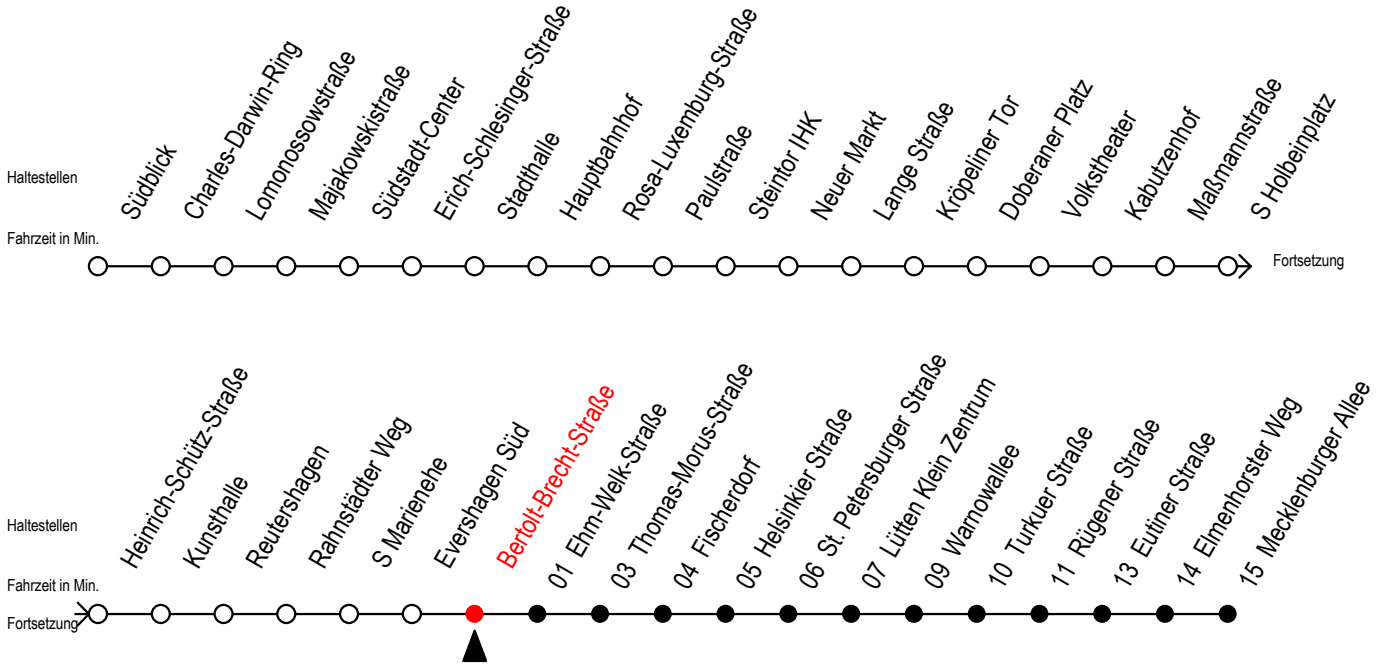

Gültig ab 29.08.2022

Alle Angaben ohne Gewähr

Richtung: Mecklenburger Allee

Uhr Montag - Freitag		Uhr Mo. - Fr. (WSW)*		Uhr Samstag		Uhr Sonntag - Feiertag	
3	51	3	51	3	--	3	--
4	16	4	16	4	--	4	--
5	01 11 22 31 42 57	5	01 11 22 31 42 57	5	21 46	5	--
6	09 12 27 39 42 57	6	12 27 42 57	6	16 31	6	--
7	07 17 27 37 47 57	7	12 27 42 57	7	01 31	7	19 44
8	07 17 27 37 47 57	8	12 27 42 57	8	01 31	8	15 31
9	07 17 27 37 47 57	9	12 27 42 57	9	01 31 57	9	01 31
10	07 17 27 37 47 57	10	07 17 27 37 47 57	10	12 27 42 57	10	01 31
11	07 17 27 37 47 57	11	07 17 27 37 47 57	11	12 27 42 57	11	01 31
12	07 17 27 37 47 57	12	07 17 27 37 47 57	12	12 27 42 57	12	01 31
13	07 17 27 37 47 57	13	07 17 27 37 47 57	13	12 27 42 57	13	01 31
14	07 17 27 37 47 57	14	07 17 27 37 47 57	14	12 27 42 57	14	01 31
15	07 17 27 37 47 57	15	07 17 27 37 47 57	15	12 27 42 57	15	01 31
16	07 17 27 37 47 57	16	07 17 27 37 47 57	16	12 27 42 57	16	01 31
17	07 17 27 37 47 57	17	07 17 27 37 47 57	17	12 27 42 57	17	01 31
18	07 17 27 37 47 57	18	07 17 27 37 47 57	18	12 27 42 57	18	01 31
19	12 27 42 57	19	12 27 42 57	19	12 27 42 57	19	01 31
20	12 27 42 57	20	12 27 42 57	20	12 27 42 57	20	01 31
21	31	21	31	21	31	21	01 31
22	01 31	22	01 31	22	01 31	22	01 31
23	01 31	23	01 31	23	01 31	23	01 31
0	01 31	0	01 31	0	01 31	0	01 31

* fährt in den Weihnachts-, Winter u. Sommerferien
Ferientermine siehe Infoblatt