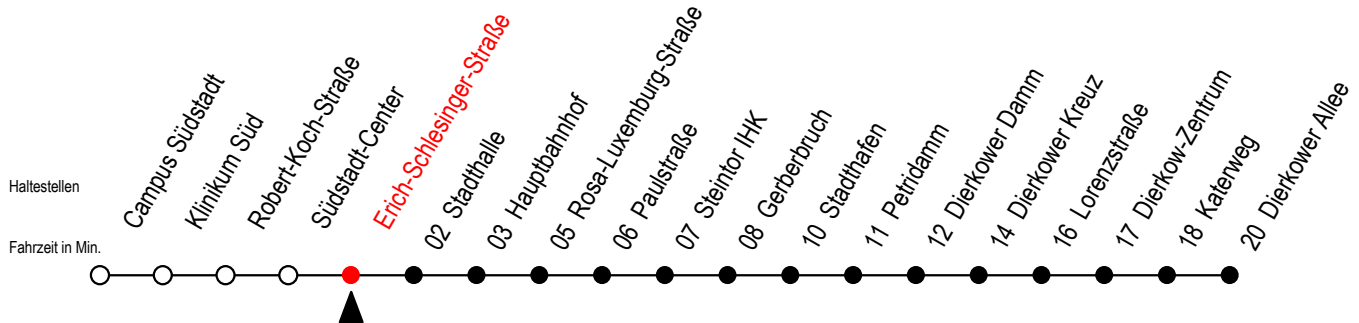

Gültig ab 10.06.2022

Alle Angaben ohne Gewähr

Richtung: Dierkower Allee über Hauptbahnhof

geänderte Linienführung zwischen E.-Schlesinger-Str. und Steintor IHK

Uhr Mo. - Fr.

Uhr Mo. - Fr. [WSW]*

Uhr Samstag

5	32	5	32	5	--
6	02 30 50	6	02 32	6	--
7	10 30 50	7	02 32	7	--
8	10 30 50	8	02 32	8	--
9	10 30 50	9	02 30 50	9	32
10	10 30 50	10	10 30 50	10	02 32
11	10 30 50	11	10 30 50	11	02 32
12	10 30 50	12	10 30 50	12	02 32
13	10 30 50	13	10 30 50	13	02 32
14	10 30 50	14	10 30 50	14	02 32
15	10 30 50	15	10 30 50	15	02 32
16	10 30 50	16	10 30 50	16	02 32
17	10 30 50	17	10 30 50	17	02 32
18	10 32	18	10 32	18	02 32
19	02 32	19	02 32	19	02 32
20	02	20	02	20	02

*WSW= fährt in den Winter-, Sommer- und Weihnachtsferien
Ferienzeiten siehe Infoblatt