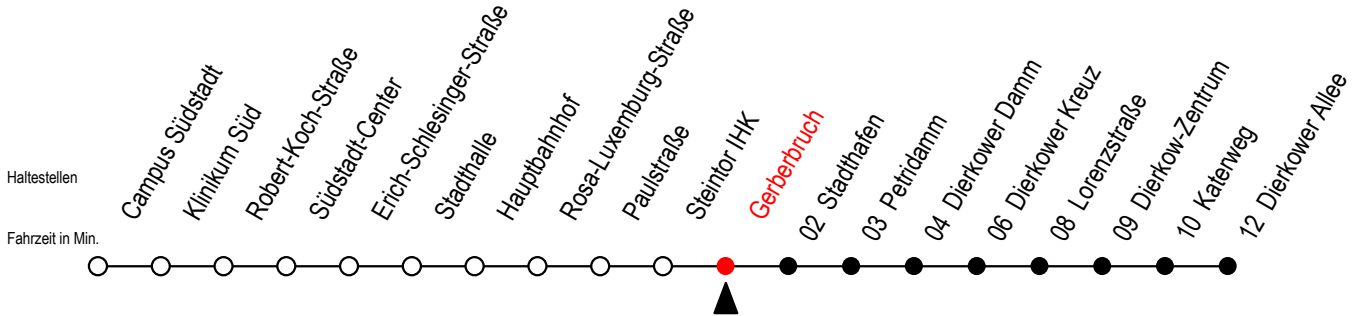

Gültig ab 10.06.2022

Alle Angaben ohne Gewähr

Richtung: Dierkower Allee

Uhr Mo. - Fr.			Uhr Mo. - Fr. [WSW]*			Uhr Samstag		
5	15	40	5	15	40	5	--	
6	02	10 38 58	6	10	40	6	--	
7	18	38 58	7	10	40	7	--	
8	18	38 58	8	10	40	8	--	
9	18	38 58	9	02	10 38 58	9	11	40
10	18	38 58	10	18	38 58	10	10	40
11	18	38 58	11	18	38 58	11	10	40
12	18	38 58	12	18	38 58	12	10	40
13	18	38 58	13	18	38 58	13	10	40
14	18	38 58	14	18	38 58	14	10	40
15	18	38 58	15	18	38 58	15	10	40
16	18	38 58	16	18	38 58	16	10	40
17	18	38 58	17	18	38 58	17	10	40
18	18	40	18	18	40	18	10	40
19	10	40	19	10	40	19	10	40
20	10		20	10		20	10	

*WSW= fährt in den Winter-, Sommer- und Weihnachtsferien
Ferienzeiten siehe Infoblatt