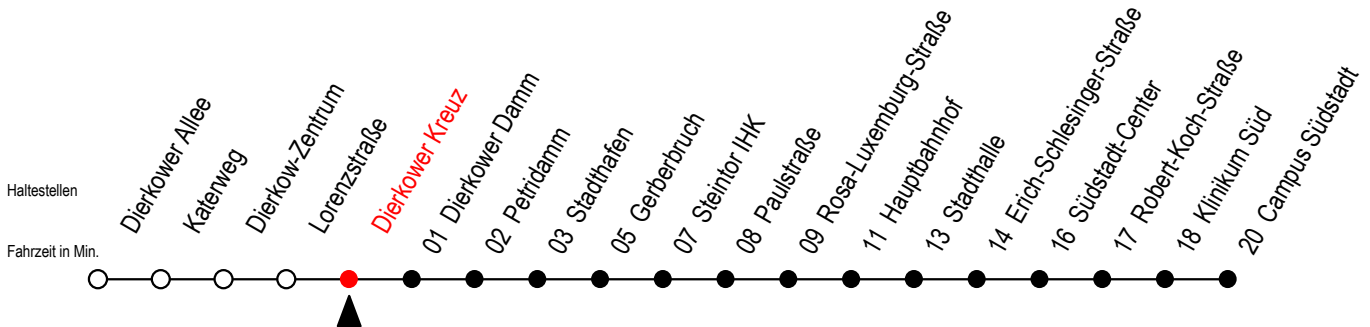

## Dierkower Kreuz

Gültig ab 10.06.2022

Alle Angaben ohne Gewähr

Richtung: Campus Südstadt über Hauptbahnhof

geänderte Linienführung zwischen Steintor IHK und E.-Schlesinger-Straße

**E** = fährt ab Steintor IHK über Neuer Markt - Lange Straße  
Kröpeliner Tor weiter bis zur H.-Schütz-Straße

\*WSW= fährt in den Winter-, Sommer- und Weihnachtsferien  
Ferienzeiten siehe Infoblatt