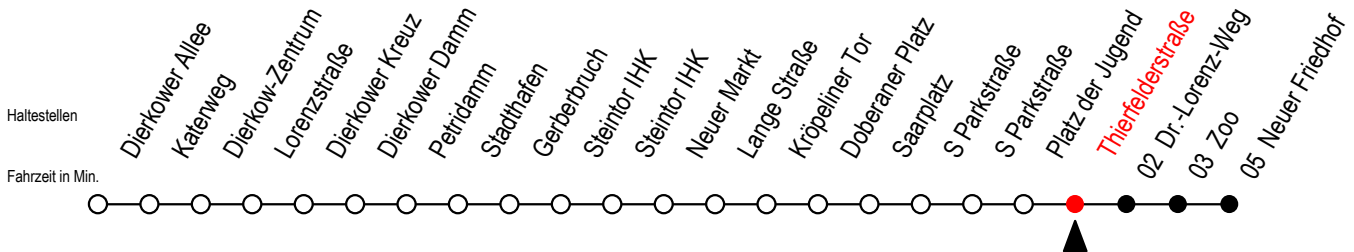

Gültig ab 10.06.2022

Alle Angaben ohne Gewähr

**Richtung: Neuer Friedhof**

Uhr Mo. - Fr.		Uhr Mo. - Fr. [WSW]*		Uhr Samstag		Uhr Sonntag - Feiertag	
5	52	5	52	5	--	5	--
6	18 26 47	6	18 48	6	--	6	--
7	07 27 47	7	18 48	7	--	7	51
8	07 27 47	8	18 48	8	52	8	21 51
9	--	9	18	9	22 48	9	21 51
10	--	10	--	10	18 48	10	21 51
11	--	11	--	11	18 48	11	21 51
12	47	12	47	12	18 48	12	21 51
13	07 27 47	13	07 27 47	13	18 48	13	21 51
14	07 27 47	14	07 27 47	14	18 48	14	21 51
15	07 27 47	15	07 27 47	15	18 48	15	21 51
16	07 27 47	16	07 27 47	16	18 48	16	21 51
17	07 27 47	17	07 27 47	17	18 48	17	21 51
18	07 27	18	07 27	18	18	18	21

\*WSW= fährt in den Winter-, Sommer- und Weihnachtsferien  
Ferienzeiten siehe Infoblatt