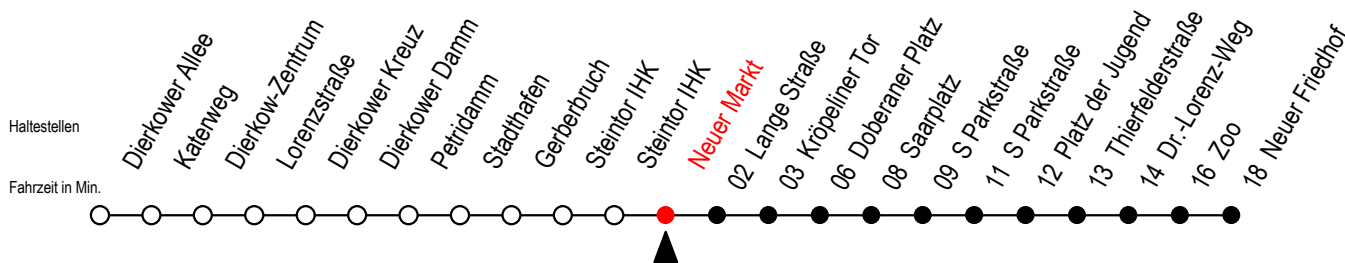

Gültig ab 10.06.2022

Alle Angaben ohne Gewähr

Richtung: Neuer Friedhof

geänderte Linienführung zwischen Steintor IHK und Doberaner Platz

Uhr Mo. - Fr.		Uhr Mo. - Fr. [WSW]*		Uhr Samstag		Uhr Sonntag - Feiertag	
4	36 ^P	4	36 ^P	4	--	4	--
5	06 ^P 36	5	06 ^P 36	5	--	5	--
6	04 34 54	6	04 34	6	36 ^P	6	--
7	14 34 54	7	04 34	7	06 ^P 36 ^P	7	--
8	14 34 54 ^P	8	04 34	8	06 ^P 36	8	04 34
9	14 ^P 34 ^P 54 ^P	9	04 34 ^P 54 ^P	9	06 34	9	04 34
10	14 ^P 34 ^P 54 ^P	10	14 ^P 34 ^P 54 ^P	10	04 34	10	04 34
11	14 ^P 34 ^P 54 ^P	11	14 ^P 34 ^P 54 ^P	11	04 34	11	04 34
12	14 ^P 34 54	12	14 ^P 34 54	12	04 34	12	04 34
13	14 34 54	13	14 34 54	13	04 34	13	04 34
14	14 34 54	14	14 34 54	14	04 34	14	04 34
15	14 34 54	15	14 34 54	15	04 34	15	04 34
16	14 34 54	16	14 34 54	16	04 34	16	04 34
17	14 34 54	17	14 34 54	17	04 34	17	04 34
18	14 34 ^P	18	14 34 ^P	18	04 34 ^P	18	04 34 ^P
19	04 ^P 34 ^P	19	04 ^P 34 ^P	19	04 ^P 34 ^P	19	04 ^P 34 ^P
20	04 ^P 34 ^P	20	04 ^P 34 ^P	20	04 ^P 34 ^P	20	04 ^P 34 ^P
21	06 ^P 36 ^P	21	06 ^P 36 ^P	21	06 ^P 36 ^P	21	06 ^P 36 ^P
22	06 ^P 36 ^P	22	06 ^P 36 ^P	22	06 ^P 36 ^P	22	06 ^P 36 ^P
23	06 ^P 36 ^P	23	06 ^P 36 ^P	23	06 ^P 36 ^P	23	06 ^P 36 ^P
0	02 ^E 32 ^E	0	02 ^E 32 ^E	0	02 ^E 32 ^E	0	02 ^E 32 ^E

P = fährt bis Platz der Jugend

E = fährt ab Kröpeliner Tor bis Heinrich-Schütz-Str.

*WSW= fährt in den Winter-, Sommer- und Weihnachtsferien

Ferienzeiten siehe Infoblatt