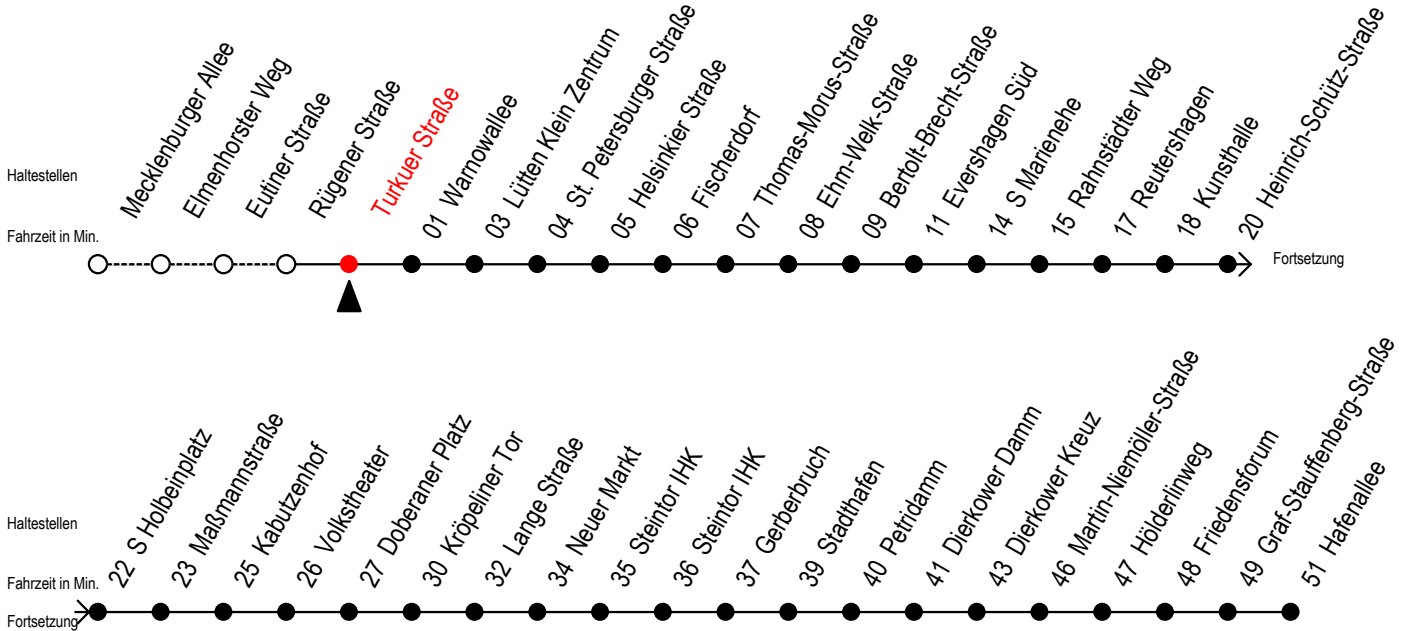

Gültig ab 04.10.2022

Alle Angaben ohne Gewähr

Richtung: Hafenallee

Uhr Montag - Freitag						Uhr Mo. - Fr. (WSW)*						Uhr Samstag				Uhr Sonntag - Feiertag					
4	03	33				4	03	33				4	--				4	--			
5	03	28	43	56		5	03	28	43	58		5	--				5	--			
6	06	16	26	36	46	56	6	13	28	43	58		6	03	33		6	--			
7	06	16	26	36	46	56	7	13	28	43	58		7	03	33		7	--			
8	06	16	26	36	46	56	8	13	28	43	56		8	03	33		8	01	31		
9	06	16	26	36	46	56	9	06	16	26	36	46	56	9	03	28	43	58	9	01	31
10	06	16	26	36	46	56	10	06	16	26	36	46	56	10	13	28	43	58	10	01	31
11	06	16	26	36	46	56	11	06	16	26	36	46	56	11	13	28	43	58	11	01	31
12	06	16	26	36	46	56	12	06	16	26	36	46	56	12	13	28	43	58	12	01	31
13	06	16	26	36	46	56	13	06	16	26	36	46	56	13	13	28	43	58	13	01	31
14	06	16	26	36	46	56	14	06	16	26	36	46	56	14	13	28	43	58	14	01	31
15	06	16	26	36	46	56	15	06	16	26	36	46	56	15	13	28	43	58	15	01	31
16	06	16	26	36	46	56	16	06	16	26	36	46	56	16	13	28	43	58	16	01	31
17	06	16	26	36	46	55 <sup>E</sup>	17	06	16	26	36	46	55 <sup>E</sup>	17	13	28	43	58	17	01	31
18	10 <sup>E</sup>	13	25 <sup>E</sup>	28	40 <sup>E</sup>	43	18	10 <sup>E</sup>	13	25 <sup>E</sup>	28	40 <sup>E</sup>	43	18	13	28	43	58	18	01	31
19	13	28	43	58			19	13	28	43	58		19	13	28	43	58	19	01	31	
20	13	25 <sup>E</sup>	33	40 <sup>E</sup>	55 <sup>E</sup>		20	13	25 <sup>E</sup>	33	40 <sup>E</sup>	55 <sup>E</sup>	20	13	25 <sup>E</sup>	33	40 <sup>E</sup>	55 <sup>E</sup>	20	01	33
21	03	10 <sup>E</sup>	25 <sup>E</sup>	33	40 <sup>E</sup>		21	03	10 <sup>E</sup>	25 <sup>E</sup>	33	40 <sup>E</sup>	21	03	10 <sup>E</sup>	25 <sup>E</sup>	33	21	03	33	
22	03	33					22	03	33				22	03	33			22	03	33	
23	03	33					23	03	33				23	03	33			23	03	33	
0	16 <sup>E</sup>	46 <sup>E</sup>					0	16 <sup>E</sup>	46 <sup>E</sup>				0	16 <sup>E</sup>	46 <sup>E</sup>			0	16 <sup>E</sup>	46 <sup>E</sup>	

E = fährt bis Kunstthalle

\* fährt in den Weihnachts-, Winter u. Sommerferien  
Ferientermine siehe Infoblatt