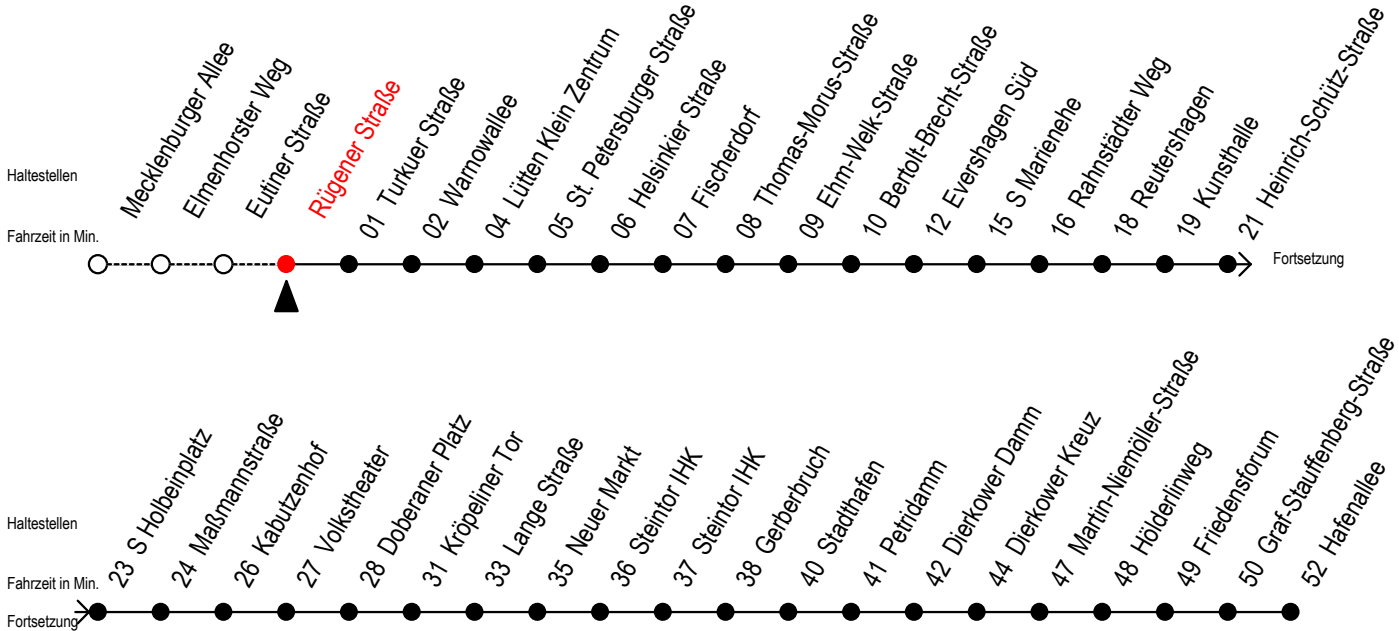

Gültig ab 04.10.2022

Alle Angaben ohne Gewähr

Richtung: Hafenallee

Uhr Montag - Freitag		Uhr Mo. - Fr. (WSW)*		Uhr Samstag		Uhr Sonntag - Feiertag	
4	02 32	4	02 32	4	--	4	--
5	02 27 42 55	5	02 27 42 57	5	--	5	--
6	05 15 25 35 45 55	6	12 27 42 57	6	02 32	6	--
7	05 15 25 35 45 55	7	12 27 42 57	7	02 32	7	--
8	05 15 25 35 45 55	8	12 27 42 55	8	02 32	8	00 30
9	05 15 25 35 45 55	9	05 15 25 35 45 55	9	02 27 42 57	9	00 30
10	05 15 25 35 45 55	10	05 15 25 35 45 55	10	12 27 42 57	10	00 30
11	05 15 25 35 45 55	11	05 15 25 35 45 55	11	12 27 42 57	11	00 30
12	05 15 25 35 45 55	12	05 15 25 35 45 55	12	12 27 42 57	12	00 30
13	05 15 25 35 45 55	13	05 15 25 35 45 55	13	12 27 42 57	13	00 30
14	05 15 25 35 45 55	14	05 15 25 35 45 55	14	12 27 42 57	14	00 30
15	05 15 25 35 45 55	15	05 15 25 35 45 55	15	12 27 42 57	15	00 30
16	05 15 25 35 45 55	16	05 15 25 35 45 55	16	12 27 42 57	16	00 30
17	05 15 25 35 45 54 ^E 57	17	05 15 25 35 45 54 ^E 57	17	12 27 42 57	17	00 30
18	09 ^E 12 24 ^E 27 39 ^E 42 57	18	09 ^E 12 24 ^E 27 39 ^E 42 57	18	12 27 42 57	18	00 30
19	12 27 42 57	19	12 27 42 57	19	12 27 42 57	19	00 30
20	12 24 ^E 32 39 ^E 54 ^E	20	12 24 ^E 32 39 ^E 54 ^E	20	12 24 ^E 32 39 ^E 54 ^E	20	00 32
21	02 09 ^E 24 ^E 32 39 ^E	21	02 09 ^E 24 ^E 32 39 ^E	21	02 09 ^E 24 ^E 32	21	02 32
22	02 32	22	02 32	22	02 32	22	02 32
23	02 32	23	02 32	23	02 32	23	02 32
0	15 ^E 45 ^E	0	15 ^E 45 ^E	0	15 ^E 45 ^E	0	15 ^E 45 ^E

E = fährt bis Kunsthalle

* fährt in den Weihnachts,- Winter u. Sommerferien
 Ferientermine siehe Infoblatt