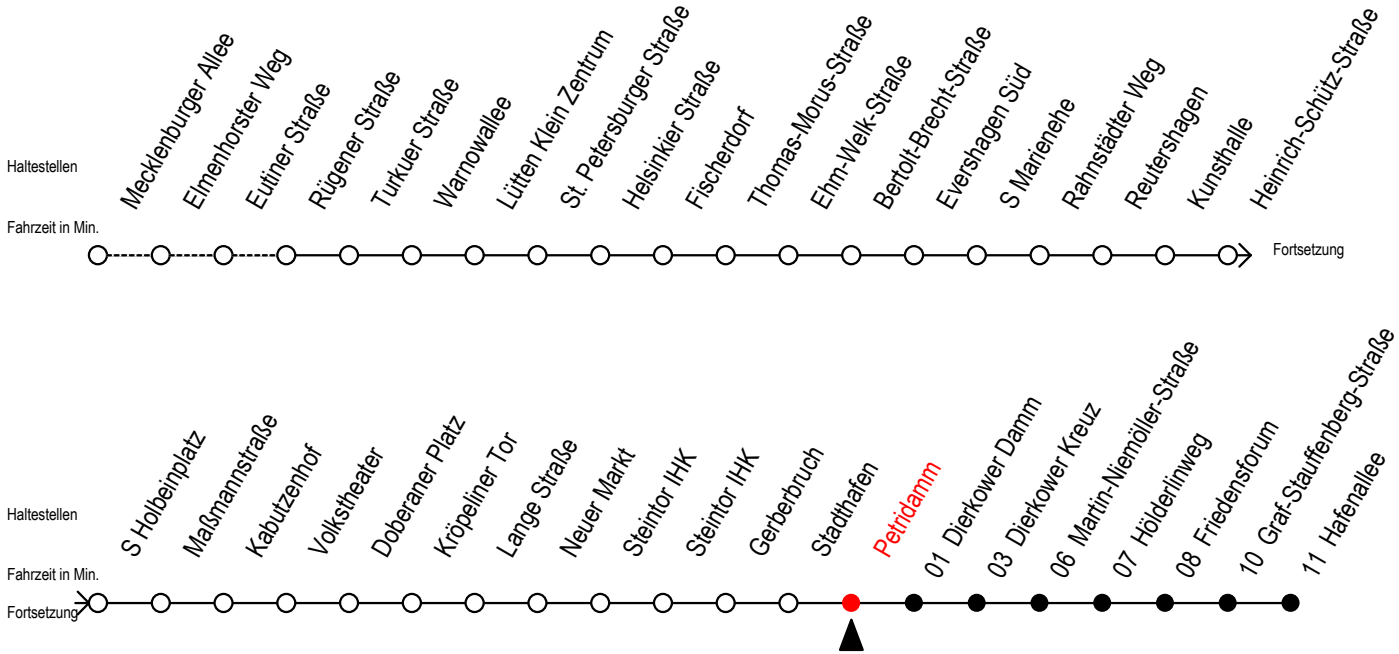

Gültig ab 04.10.2022

Alle Angaben ohne Gewähr

Richtung: Hafenallee

Uhr Montag - Freitag					Uhr Mo. - Fr. (WSW)*					Uhr Samstag					Uhr Sonntag - Feiertag					
3	43				3	43				3	--				3	--				
4	13	43			4	13	43			4	--				4	--				
5	02	13	30	43	58	5	02	13	30	43	58	5	42		5	--				
6	07	22	35	45	55	6	07	22	37	52		6	12	43	6	--				
7	05	15	25	35	45	55	7	07	22	37	52	7	13	43	7	47				
8	05	15	25	35	45	55	8	07	22	37	52	8	13	43	8	11	41			
9	05	15	25	35	45	55	9	07	22	35	45	55	9	02	13	32	43	9	11	41
10	05	15	25	35	45	55	10	05	15	25	35	45	10	07	22	37	52	10	11	41
11	05	15	25	35	45	55	11	05	15	25	35	45	11	07	22	37	52	11	11	41
12	05	15	25	35	45	55	12	05	15	25	35	45	12	07	22	37	52	12	11	41
13	05	15	25	35	45	55	13	05	15	25	35	45	13	07	22	37	52	13	11	41
14	05	15	25	35	45	55	14	05	15	25	35	45	14	07	22	37	52	14	11	41
15	05	15	25	35	45	55	15	05	15	25	35	45	15	07	22	37	52	15	11	41
16	05	15	25	35	45	55	16	05	15	25	35	45	16	07	22	37	52	16	11	41
17	05	15	25	35	45	55	17	05	15	25	35	45	17	07	22	37	52	17	11	41
18	05	15	25	37	52	18	05	15	25	37	52	18	07	22	37	52	18	11	41	
19	07	22	37	52		19	07	22	37	52		19	07	22	37	52	19	11	41	
20	07	22	37	52		20	07	22	37	52		20	07	22	37	52	20	13	43	
21	13	43				21	13	43				21	13	43			21	13	43	
22	13	43				22	13	43				22	13	43			22	13	43	
23	13	43				23	13	43				23	13	43			23	13	43	
0	13					0	13					0	13				0	13		

* fährt in den Weihnachts-, Winter u. Sommerferien
Ferientermine siehe Infoblatt