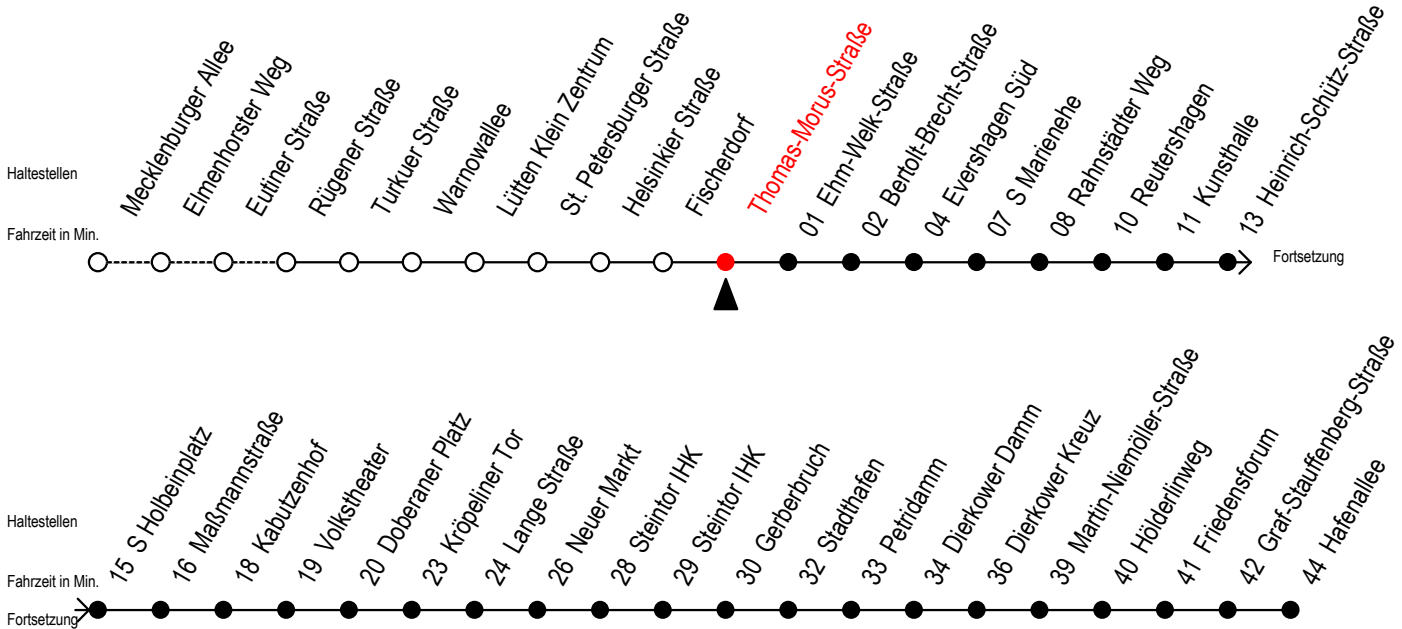

Gültig ab 04.10.2022

Alle Angaben ohne Gewähr

Richtung: Hafenallee

Uhr Montag - Freitag				Uhr Mo. - Fr. (WSW)*				Uhr Samstag				Uhr Sonntag - Feiertag			
4	09	39		4	09	39		4	--			4	--		
5	09	35	50	5	09	35	50	5	--			5	--		
6	03	13	23 33 43 53	6	05	20	35 50	6	09	39		6	--		
7	03	13	23 33 43 53	7	05	20	35 50	7	09	39		7	--		
8	03	13	23 33 43 53	8	05	20	35 50	8	09	39		8	08	38	
9	03	13	23 33 43 53	9	03	13	23 33 43 53	9	09	35 50		9	08	38	
10	03	13	23 33 43 53	10	03	13	23 33 43 53	10	05	20 35 50		10	08	38	
11	03	13	23 33 43 53	11	03	13	23 33 43 53	11	05	20 35 50		11	08	38	
12	03	13	23 33 43 53	12	03	13	23 33 43 53	12	05	20 35 50		12	08	38	
13	03	13	23 33 43 53	13	03	13	23 33 43 53	13	05	20 35 50		13	08	38	
14	03	13	23 33 43 53	14	03	13	23 33 43 53	14	05	20 35 50		14	08	38	
15	03	13	23 33 43 53	15	03	13	23 33 43 53	15	05	20 35 50		15	08	38	
16	03	13	23 33 43 53	16	03	13	23 33 43 53	16	05	20 35 50		16	08	38	
17	03	13	23 33 43 53	17	03	13	23 33 43 53	17	05	20 35 50		17	08	38	
18	02 ^E 05 47 ^E 50	17 ^E 20 32 ^E 35		18	02 ^E 05 35 47 ^E 50	17 ^E 20 32 ^E 35		18	05	20 35 50		18	08	38	
19	05 20 35 50			19	05 20 35 50			19	05	20 35 50		19	08	38	
20	05 20 31 ^E 39 46 ^E			20	05 20 31 ^E 39 46 ^E			20	05	20 31 ^E 39 46 ^E		20	08	39	
21	01 ^E 09 16 ^E 31 ^E 39 46 ^E			21	01 ^E 09 16 ^E 31 ^E 39 46 ^E			21	01 ^E 09 16 ^E 31 ^E 39		21	09	39		
22	09 39			22	09 39			22	09 39		22	09 39			
23	09 39			23	09 39			23	09 39		23	09 39			
0	22 ^E 52 ^E			0	22 ^E 52 ^E			0	22 ^E 52 ^E		0	22 ^E 52 ^E			

E = fährt bis Kunsthalle

* fährt in den Weihnachts-, Winter u. Sommerferien
Ferientermine siehe Infoblatt