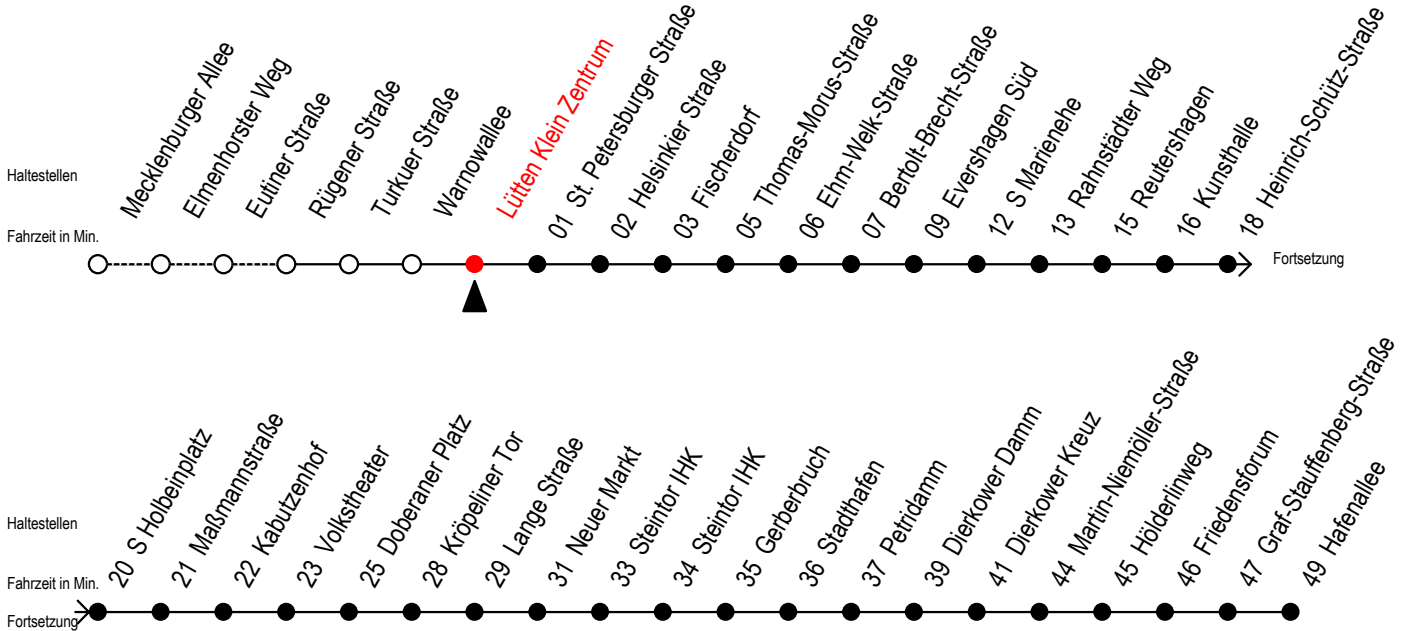

Gültig ab 04.10.2022

Alle Angaben ohne Gewähr

**Richtung: Hafenallee**

Uhr Montag - Freitag				Uhr Mo. - Fr. (WSW)*				Uhr Samstag				Uhr Sonntag - Feiertag				
4	05	35		4	05	35		4	--			4	--			
5	05	30	45 58	5	05	30	45	5	--			5	--			
6	08	18	28 38 48 58	6	00	15	30 45	6	05	35		6	--			
7	08	18	28 38 48 58	7	00	15	30 45	7	05	35		7	--			
8	08	18	28 38 48 58	8	00	15	30 45 58	8	05	35		8	03	33		
9	08	18	28 38 48 58	9	08	18	28 38 48 58	9	05	30	45	9	03	33		
10	08	18	28 38 48 58	10	08	18	28 38 48 58	10	00	15	30	45	10	03	33	
11	08	18	28 38 48 58	11	08	18	28 38 48 58	11	00	15	30	45	11	03	33	
12	08	18	28 38 48 58	12	08	18	28 38 48 58	12	00	15	30	45	12	03	33	
13	08	18	28 38 48 58	13	08	18	28 38 48 58	13	00	15	30	45	13	03	33	
14	08	18	28 38 48 58	14	08	18	28 38 48 58	14	00	15	30	45	14	03	33	
15	08	18	28 38 48 58	15	08	18	28 38 48 58	15	00	15	30	45	15	03	33	
16	08	18	28 38 48 58	16	08	18	28 38 48 58	16	00	15	30	45	16	03	33	
17	08	18	28 38 48 57 <sup>E</sup>	17	08	18	28 38 48 57 <sup>E</sup>	17	00	15	30	45	17	03	33	
18	00	12 <sup>E</sup>	15 27 <sup>E</sup> 30 42 <sup>E</sup>	18	00	12 <sup>E</sup>	15 27 <sup>E</sup> 30 42 <sup>E</sup> 45	18	00	15	30	45	18	03	33	
19	00	15	30 45	19	00	15	30 45	19	00	15	30	45	19	03	33	
20	00	15	27 <sup>E</sup> 35 42 <sup>E</sup> 57 <sup>E</sup>	20	00	15	27 <sup>E</sup> 35 42 <sup>E</sup> 57 <sup>E</sup>	20	00	15	27 <sup>E</sup> 35 42 <sup>E</sup> 57 <sup>E</sup>	20	03	35		
21	05	12 <sup>E</sup>	27 <sup>E</sup> 35 42 <sup>E</sup>	21	05	12 <sup>E</sup>	27 <sup>E</sup> 35 42 <sup>E</sup>	21	05	12 <sup>E</sup>	27 <sup>E</sup> 35	21	05	35		
22	05	35		22	05	35		22	05	35		22	05	35		
23	05	35		23	05	35		23	05	35		23	05	35		
0	18 <sup>E</sup>	48 <sup>E</sup>		0	18 <sup>E</sup>	48 <sup>E</sup>		0	18 <sup>E</sup>	48 <sup>E</sup>		0	18 <sup>E</sup>	48 <sup>E</sup>		

E = fährt bis Kunsthalle

\* fährt in den Weihnachts-, Winter u. Sommerferien  
Ferientermine siehe Infoblatt