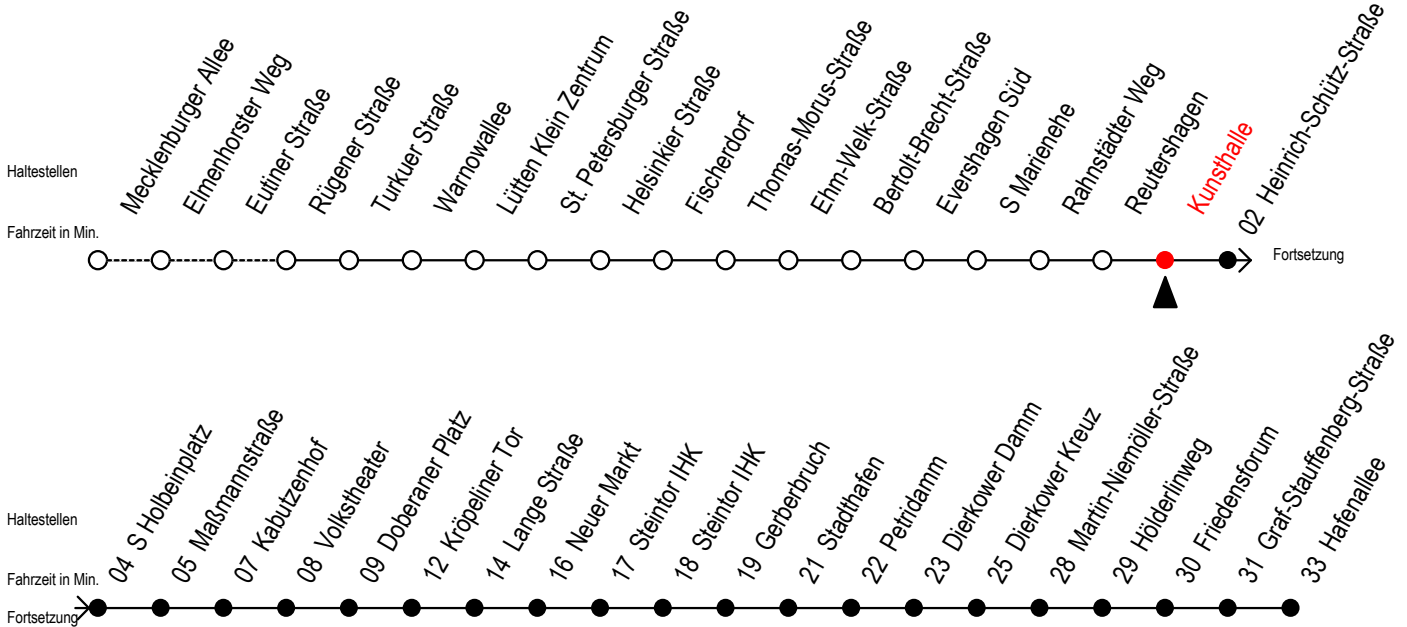

Gültig ab 04.10.2022

Alle Angaben ohne Gewähr

Richtung: Hafenallee

Uhr Montag - Freitag		Uhr Mo. - Fr. (WSW)*		Uhr Samstag		Uhr Sonntag - Feiertag	
4	20 50	4	20 50	4	--	4	--
5	20 46	5	20 46	5	--	5	--
6	01 14 24 34 44	6	01 16 31 46	6	20 50	6	--
7	04 14 24 34 44	7	01 16 31 46	7	20 50	7	--
8	04 14 24 34 44	8	01 16 31 46	8	20 50	8	19 49
9	04 14 24 34 44	9	01 14 24 34 44	9	20 46	9	19 49
10	04 14 24 34 44	10	04 14 24 34 44	10	01 16 31 46	10	19 49
11	04 14 24 34 44	11	04 14 24 34 44	11	01 16 31 46	11	19 49
12	04 14 24 34 44	12	04 14 24 34 44	12	01 16 31 46	12	19 49
13	04 14 24 34 44	13	04 14 24 34 44	13	01 16 31 46	13	19 49
14	04 14 24 34 44	14	04 14 24 34 44	14	01 16 31 46	14	19 49
15	04 14 24 34 44	15	04 14 24 34 44	15	01 16 31 46	15	19 49
16	04 14 24 34 44	16	04 14 24 34 44	16	01 16 31 46	16	19 49
17	04 14 24 34 44	17	04 14 24 34 44	17	01 16 31 46	17	19 49
18	04 16 31 46	18	04 16 31 46	18	01 16 31 46	18	19 49
19	01 16 31 46	19	01 16 31 46	19	01 16 31 46	19	19 49
20	01 16 31 50	20	01 16 31 50	20	01 16 31 50	20	19 50
21	20 50	21	20 50	21	20 50	21	20 50
22	20 50	22	20 50	22	20 50	22	20 50
23	20 50	23	20 50	23	20 50	23	20 50

\* fährt in den Weihnachts-, Winter u. Sommerferien  
Ferientermine siehe Infoblatt