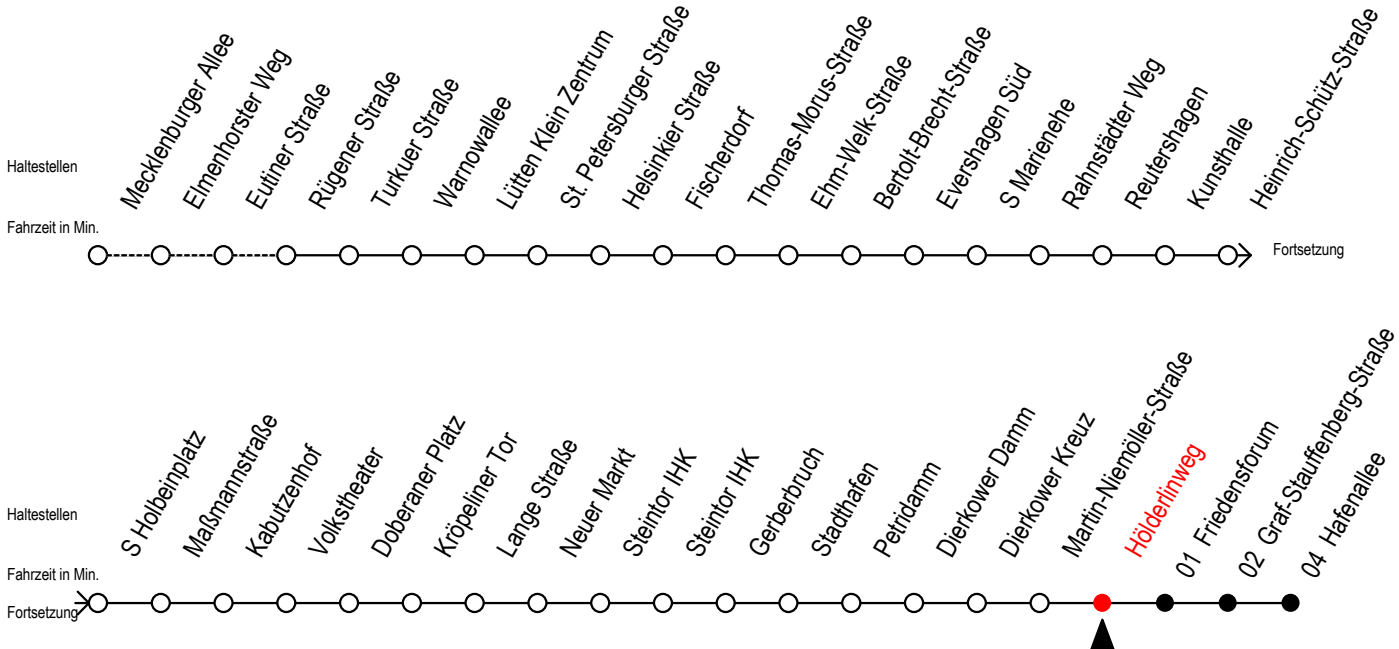

Gültig ab 04.10.2022

Alle Angaben ohne Gewähr

Richtung: Hafenallee

Uhr Montag - Freitag					Uhr Mo. - Fr. (WSW)*					Uhr Samstag					Uhr Sonntag - Feiertag				
3	49				3	49				3	--				3	--			
4	19	49			4	19	49			4	--				4	--			
5	08	19	36	49	5	08	19	36	49	5	49				5	--			
6	05	14	29	42	52	6	05	14	29	44	59				6	--			
7	02	12	22	32	42	52	7	14	29	44	59				7	54			
8	02	12	22	32	42	52	8	14	29	44	59				8	18	48		
9	02	12	22	32	42	52	9	14	29	42	52				9	18	48		
10	02	12	22	32	42	52	10	02	12	22	32	42			10	18	48		
11	02	12	22	32	42	52	11	02	12	22	32	42			11	18	48		
12	02	12	22	32	42	52	12	02	12	22	32	42			12	18	48		
13	02	12	22	32	42	52	13	02	12	22	32	42			13	18	48		
14	02	12	22	32	42	52	14	02	12	22	32	42			14	18	48		
15	02	12	22	32	42	52	15	02	12	22	32	42			15	18	48		
16	02	12	22	32	42	52	16	02	12	22	32	42			16	18	48		
17	02	12	22	32	42	52	17	02	12	22	32	42			17	18	48		
18	02	12	22	32	44	59	18	02	12	22	32	44	59		18	18	48		
19	14	29	44	59		19	14	29	44	59				19	18	48			
20	14	29	44	59		20	14	29	44	59				20	19	49			
21	19	49				21	19	49						21	19	49			
22	19	49				22	19	49						22	19	49			
23	19	49				23	19	49						23	19	49			
0	19					0	19							0	19				

* fährt in den Weihnachts,- Winter u. Sommerferien
Ferientermine siehe Infoblatt