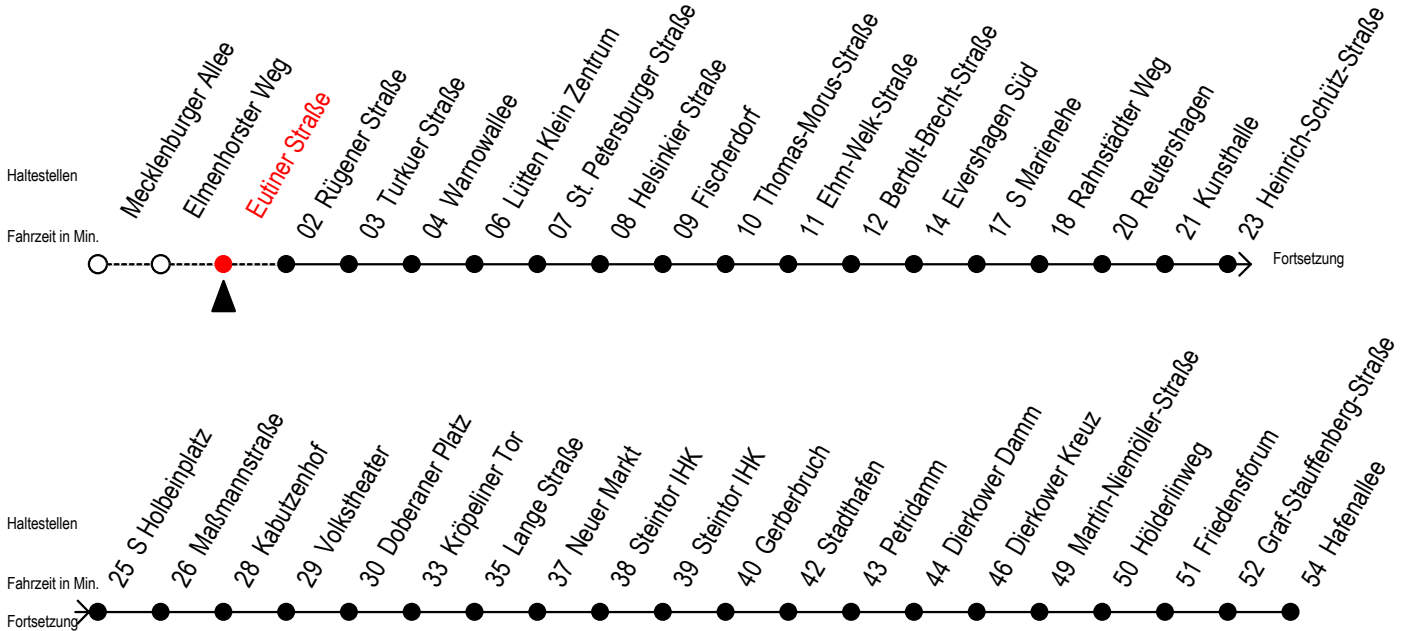

Gültig ab 04.10.2022

Alle Angaben ohne Gewähr

Richtung: Hafenallee

Uhr Montag - Freitag			Uhr Mo. - Fr. (WSW)*			Uhr Samstag			Uhr Sonntag - Feiertag		
4	00	30	4	00	30	4	--	4	--		
5	00	25 40	5	00	25 40 55	5	--	5	--		
6	03	33 43 53	6	10	25 40 55	6	00 30	6	--		
7	03	13 33	7	10	25 40 55	7	00 30	7	58		
8	03	33	8	10	25 40	8	00 30	8	28 58		
9	03	33	9	03	33	9	00	9	28 58		
10	03	33	10	03	33	10	--	10	28 58		
11	03	33	11	03	33	11	--	11	28 58		
12	03	33	12	03	33	12	--	12	28 58		
13	03	33	13	03	33	13	--	13	28 58		
14	03	33	14	03	33	14	--	14	28 58		
15	03	33	15	03	33	15	--	15	28 58		
16	03	33	16	03	33	16	--	16	28 58		
17	03	33 55	17	03	33 55	17	--	17	28 58		
18	10	25 40 55	18	10	25 40 55	18	--	18	28 58		
19	10	25 40 55	19	10	25 40 55	19	--	19	28 58		
20	10	22 ^E 30 37 ^E	20	10	22 ^E 30 37 ^E	20	30	20	30		
21	00	07 ^E 22 ^E 30	21	00	07 ^E 22 ^E 30	21	00 30	21	00 30		
22	00	30	22	00	30	22	00 30	22	00 30		
23	00	30	23	00	30	23	00 30	23	00 30		
0	13 ^E	43 ^E	0	13 ^E	43 ^E	0	13 ^E 43 ^E	0	13 ^E 43 ^E		

E = fährt bis Kunsthalle

* fährt in den Weihnachts-, Winter u. Sommerferien
Ferientermine siehe Infoblatt