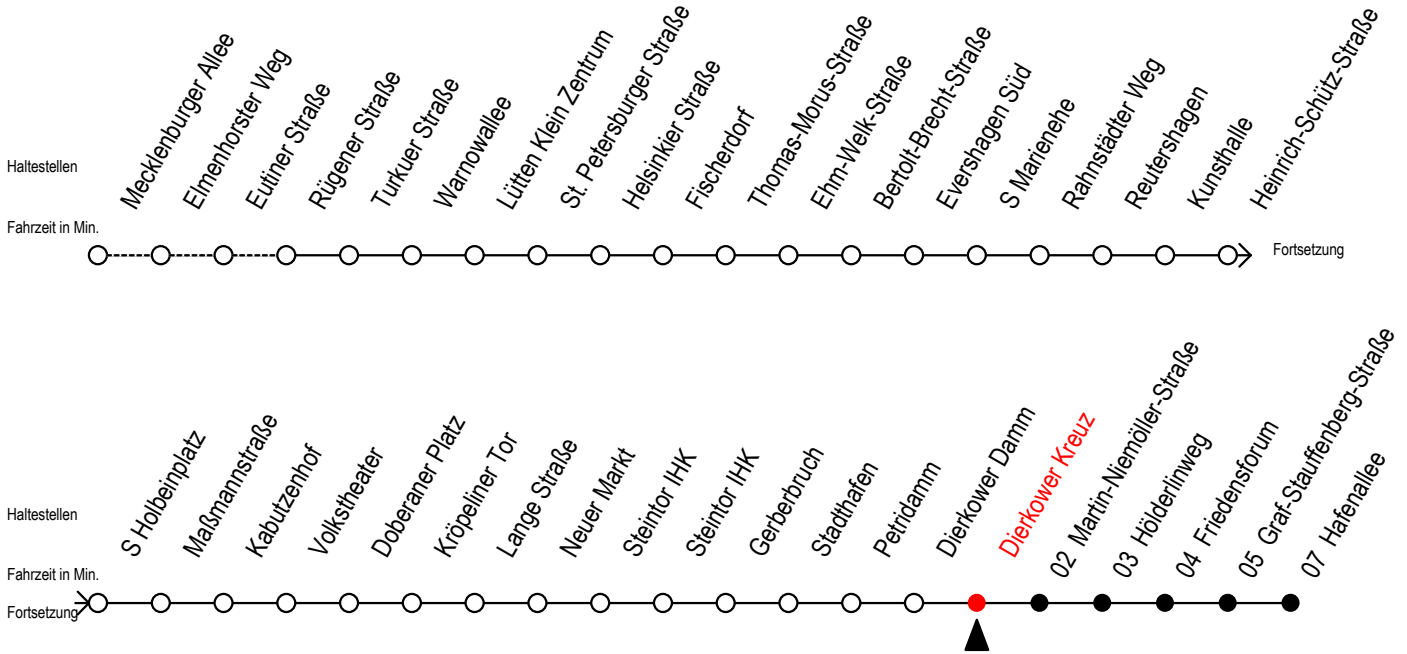

## Richtung: Hafenallee

Uhr Montag - Freitag					Uhr Mo. - Fr. (WSW)*					Uhr Samstag					Uhr Sonntag - Feiertag						
3	46				3	46				3	--				3	--					
4	16	46			4	16	46			4	--				4	--					
5	05	16	33	46	5	05	16	33	46	5	46				5	--					
6	02	11	26	39	49	59	6	02	11	26	41	56			6	--					
7	09	19	29	39	49	59	7	11	26	41	56			7	16	46			7	51	
8	09	19	29	39	49	59	8	11	26	41	56			8	16	46			8	15	45
9	09	19	29	39	49	59	9	11	26	39	49	59		9	06	16	36	46	9	15	45
10	09	19	29	39	49	59	10	09	19	29	39	49		10	11	26	41	56	10	15	45
11	09	19	29	39	49	59	11	09	19	29	39	49		11	11	26	41	56	11	15	45
12	09	19	29	39	49	59	12	09	19	29	39	49		12	11	26	41	56	12	15	45
13	09	19	29	39	49	59	13	09	19	29	39	49		13	11	26	41	56	13	15	45
14	09	19	29	39	49	59	14	09	19	29	39	49		14	11	26	41	56	14	15	45
15	09	19	29	39	49	59	15	09	19	29	39	49		15	11	26	41	56	15	15	45
16	09	19	29	39	49	59	16	09	19	29	39	49		16	11	26	41	56	16	15	45
17	09	19	29	39	49	59	17	09	19	29	39	49		17	11	26	41	56	17	15	45
18	09	19	29	41	56		18	09	19	29	41	56		18	11	26	41	56	18	15	45
19	11	26	41	56			19	11	26	41	56		19	11	26	41	56	19	15	45	
20	11	26	41	56			20	11	26	41	56		20	11	26	41	56	20	16	46	
21	16	46					21	16	46				21	16	46			21	16	46	
22	16	46					22	16	46				22	16	46			22	16	46	
23	16	46					23	16	46				23	16	46			23	16	46	
0	16						0	16					0	16				0	16		

\* fährt in den Weihnachts-, Winter u. Sommerferien  
Ferientermine siehe Infoblatt