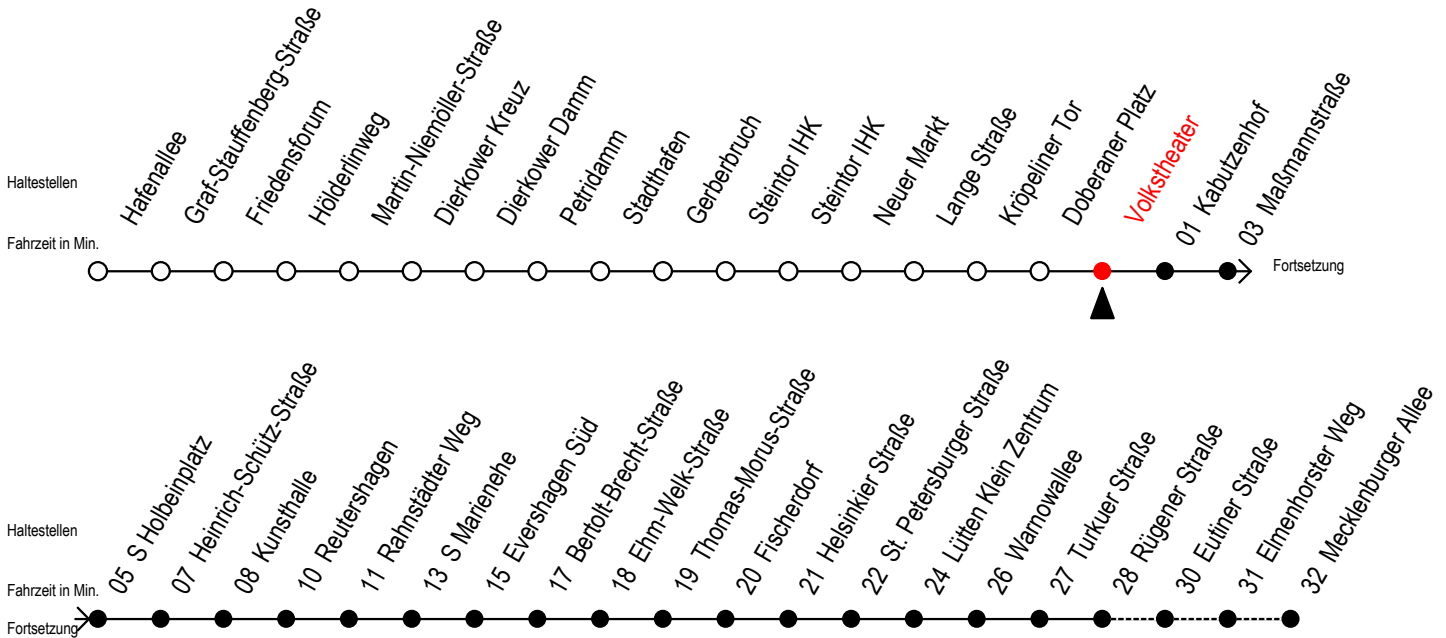

Gültig ab 04.10.2022

Alle Angaben ohne Gewähr

Richtung: Mecklenburger Allee

Uhr Montag - Freitag					Uhr Mo. - Fr. (WSW)*					Uhr Samstag					Uhr Sonntag - Feiertag				
4	30				4	30				4	--				4	--			
5	00	30	47		5	00	30	47		5	--				5	--			
6	02	17	32	45 ^R 55	6	02	17	32	47	6	30				6	--			
7	05 ^R	15 ^R	25	35 ^R 45 ^R 55	7	01	17	32	47	7	00	30			7	--			
8	05 ^R	15 ^R	25	35 ^R 45 ^R 55	8	02	17	32	47	8	00	30			8	29	59		
9	05 ^R	15 ^R	25	35 ^R 45 ^R 55	9	02	17	32	45 ^R 55	9	00	30	47 ^R		9	29	59		
10	05 ^R	15 ^R	25	35 ^R 45 ^R 55	10	05 ^R	15 ^R	25	35 ^R 45 ^R	10	02 ^R	17 ^R	32 ^R 47 ^R		10	29	59		
11	05 ^R	15 ^R	25	35 ^R 45 ^R 55	11	05 ^R	15 ^R	25	35 ^R 45 ^R	11	02 ^R	17 ^R	32 ^R 47 ^R		11	29	59		
12	05 ^R	15 ^R	25	35 ^R 45 ^R 55	12	05 ^R	15 ^R	25	35 ^R 45 ^R	12	02 ^R	17 ^R	32 ^R 47 ^R		12	29	59		
13	05 ^R	15 ^R	25	35 ^R 45 ^R 55	13	05 ^R	15 ^R	25	35 ^R 45 ^R	13	02 ^R	17 ^R	32 ^R 47 ^R		13	29	59		
14	05 ^R	15 ^R	25	35 ^R 45 ^R 55	14	05 ^R	15 ^R	25	35 ^R 45 ^R	14	02 ^R	17 ^R	32 ^R 47 ^R		14	29	59		
15	05 ^R	15 ^R	25	35 ^R 45 ^R 55	15	05 ^R	15 ^R	25	35 ^R 45 ^R	15	02 ^R	17 ^R	32 ^R 47 ^R		15	29	59		
16	05 ^R	15 ^R	25	35 ^R 45 ^R 55	16	05 ^R	15 ^R	25	35 ^R 45 ^R	16	02 ^R	17 ^R	32 ^R 47 ^R		16	29	59		
17	05 ^R	15 ^R	25	35 ^R 45 ^R 55	17	05 ^R	15 ^R	25	35 ^R 45 ^R	17	02 ^R	17 ^R	32 ^R 47 ^R		17	29	59		
18	05 ^R	15	25	35 48	18	05 ^R	15	25	35 48	18	02 ^R	17 ^R	32 ^R 47 ^R		18	29	59		
19	02	17	32	47	19	02	17	32	47	19	02 ^R	17 ^R	32 ^R 47 ^R		19	29	59		
20	02	17	32	47	20	02	17	32	47	20	02 ^R	17 ^R	32 ^R 47 ^R		20	29			
21	00	10 ^E	30	40 ^E	21	00	10 ^E	30	40 ^E	21	00	30	40 ^E		21	00	30		
22	00	30			22	00	30			22	00	30			22	00	30		
23	00	30			23	00	30			23	00	30			23	00	30		
0	00	24 ^E	54 ^E		0	00	24 ^E	54 ^E		0	00	24 ^E	54 ^E		0	00	24 ^E	54 ^E	

R = fährt bis Rügener Straße

E = fährt bis Heinrich-Schütz-Str.

* fährt in den Weihnachts-, Winter u. Sommerferien
Ferientermine siehe Infoblatt