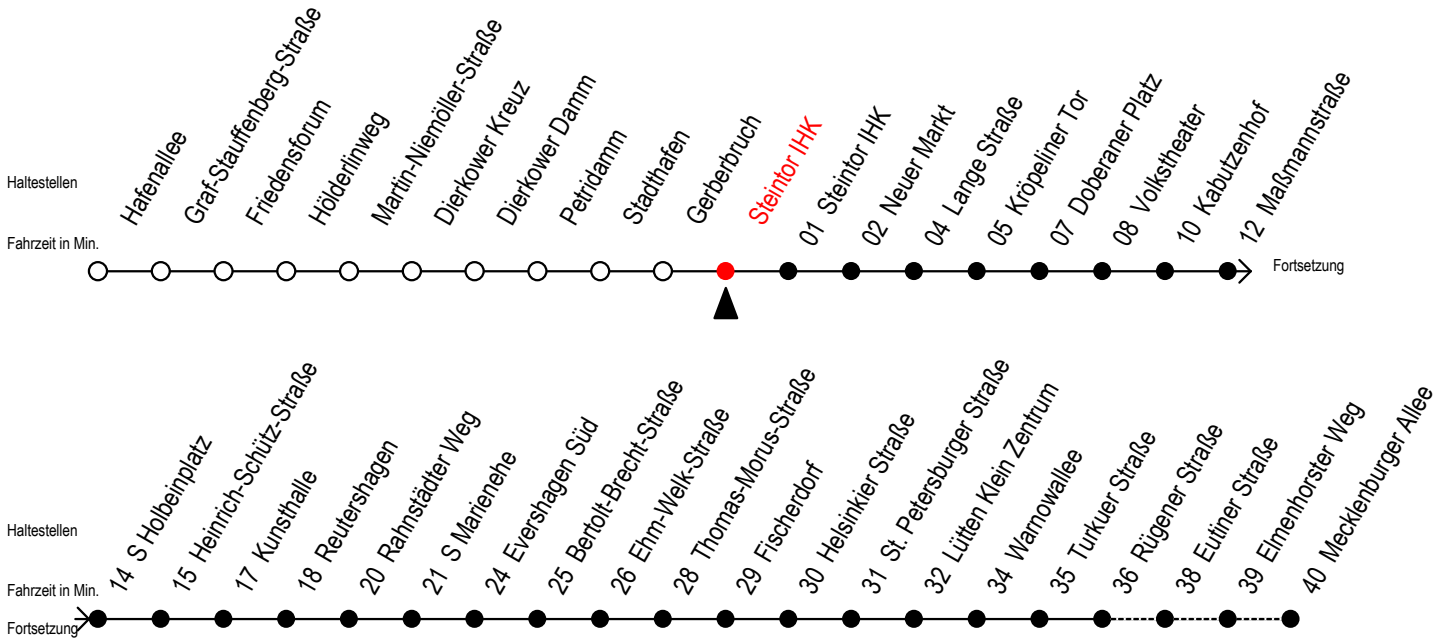

Gültig ab 04.10.2022

Alle Angaben ohne Gewähr

Richtung: Mecklenburger Allee

Uhr Montag - Freitag					Uhr Mo. - Fr. (WSW)*					Uhr Samstag					Uhr Sonntag - Feiertag				
4	20	50			4	20	50			4	--			4	--				
5	20	37	52		5	20	37	52		5	--			5	--				
6	07	22	35 ^R	45 55 ^R	6	07	22	37	51	6	20	50		6	--				
7	05 ^R	15	25 ^R	35 ^R 45 55 ^R	7	07	22	37	52	7	20	50		7	--				
8	05 ^R	15	25 ^R	35 ^R 45 55 ^R	8	07	22	37	52	8	20	50		8	19	49			
9	05 ^R	15	25 ^R	35 ^R 45 55 ^R	9	07	22	35 ^R	45 55 ^R	9	20	37 ^R	52 ^R	9	19	49			
10	05 ^R	15	25 ^R	35 ^R 45 55 ^R	10	05 ^R	15	25 ^R	35 ^R 45 55 ^R	10	07 ^R	22 ^R	37 ^R 52 ^R	10	19	49			
11	05 ^R	15	25 ^R	35 ^R 45 55 ^R	11	05 ^R	15	25 ^R	35 ^R 45 55 ^R	11	07 ^R	22 ^R	37 ^R 52 ^R	11	19	49			
12	05 ^R	15	25 ^R	35 ^R 45 55 ^R	12	05 ^R	15	25 ^R	35 ^R 45 55 ^R	12	07 ^R	22 ^R	37 ^R 52 ^R	12	19	49			
13	05 ^R	15	25 ^R	35 ^R 45 55 ^R	13	05 ^R	15	25 ^R	35 ^R 45 55 ^R	13	07 ^R	22 ^R	37 ^R 52 ^R	13	19	49			
14	05 ^R	15	25 ^R	35 ^R 45 55 ^R	14	05 ^R	15	25 ^R	35 ^R 45 55 ^R	14	07 ^R	22 ^R	37 ^R 52 ^R	14	19	49			
15	05 ^R	15	25 ^R	35 ^R 45 55 ^R	15	05 ^R	15	25 ^R	35 ^R 45 55 ^R	15	07 ^R	22 ^R	37 ^R 52 ^R	15	19	49			
16	05 ^R	15	25 ^R	35 ^R 45 55 ^R	16	05 ^R	15	25 ^R	35 ^R 45 55 ^R	16	07 ^R	22 ^R	37 ^R 52 ^R	16	19	49			
17	05 ^R	15	25 ^R	35 ^R 45 55 ^R	17	05 ^R	15	25 ^R	35 ^R 45 55 ^R	17	07 ^R	22 ^R	37 ^R 52 ^R	17	19	49			
18	05	15	25	38 52	18	05	15	25	38 52	18	07 ^R	22 ^R	37 ^R 52 ^R	18	19	49			
19	07	22	37	52	19	07	22	37	52	19	07 ^R	22 ^R	37 ^R 52 ^R	19	19	49			
20	07	22	37	50	20	07	22	37	50	20	07 ^R	22 ^R	37 ^R 50	20	19	50			
21	00 ^E	20	30 ^E	50	21	00 ^E	20	30 ^E	50	21	20	30 ^E	50	21	20	50			
22	20	50			22	20	50			22	20	50		22	20	50			
23	20	50			23	20	50			23	20	50		23	20	50			
0	15 ^E	45 ^E			0	15 ^E	45 ^E			0	15 ^E	45 ^E		0	15 ^E	45 ^E			

R = fährt bis Rügener Straße

E = fährt bis Heinrich-Schütz-Str.

* fährt in den Weihnachts,- Winter u. Sommerferien
Ferientermine siehe Infoblatt